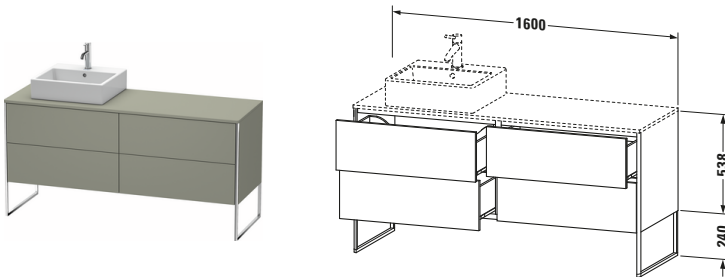

**Konsolenwaschtischunterbau bodenstehend**

Basis Angaben	
Langbezeichnung	Duravit XSquare Konsolenwaschtischunterbau bodenstehend, Stein Grau Seidenmatt, Rechteckig, Anzahl Ausschnitte: 1, Anzahl Auszüge: 4, Tip-on Technik – XS4924L9292

Spezifikationen	
Anzahl Ausschnitte	1
Anzahl Auszüge	4
Für Anzahl Waschtische	1
Montagegrad	Teilweise montiert
Tür	
Türanschlag	Links
Waschplatz	
Position Becken	Links
Montage	
Montageart	Bodenstehend / Wandmontage
Farbe	
Farbwert	Stein Grau
Glanzgrad	Seidenmatt
Front	
Farbwert Front	Stein Grau
Glanzgrad Front	Seidenmatt
Korpus	
Glanzgrad Korpus	Seidenmatt
Material Korpus	Hochverdichtete MDF-Platte
Oberfläche Korpus	Lack
Griff	
Ausführung Griff	Grifflos
Profil	
Farbe Profil	Chrom
Glanzgrad Profil	Hochglanz
Material Profil	Aluminium

Features	
Tip-on Technik	✓
Einrichtungssystem	Optional
Integrierter Höhenausgleich	✓
Selbsteinzug mit Dämpfung	✓

Lieferumfang	
Inkl. Fußgestell	✓
Montage	
Inkl. Befestigungsmaterial	✓
Technische Dokumentation	
Inkl. Montageanleitung	digital und gedruckt

Vermaßung	
Breite / Länge	1600 mm
Höhe	778 mm
Tiefe / Breite	548 mm
Min. Wandabstand	0 mm

**Passende Produkte**

Passende Artikel	
	Raumsparsiphon # 005076 Universal
	Einrichtungssystem Set # UV0505 Universal
	Einrichtungssystem Set # UV0514 Universal
	Konsole # XS060H XSquare
	Konsole # XS061H XSquare