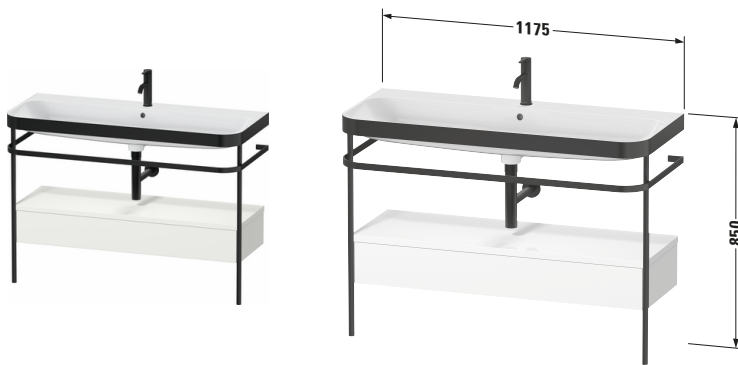

# Happy D.2 # HP4744O39390000

Design by sieger design

c-bonded Set mit Metallkonsole und Schubkasten

Basis Angaben	
Langbezeichnung	Duravit Happy D.2 c-bonded Set mit Metallkonsole und Schubkasten, Nordic Weiß Seidenmatt, Halbrund, Anzahl Schubkästen: 1, Tip-on Technik – HP4744O39390000

Spezifikationen	
<b>Keramik</b>	
Anzahl Waschplätze	1
Anzahl Becken	1
Position Becken	Mitte
Anzahl Hahnlöcher pro Waschplatz	1
<b>Griff</b>	
Ausführung Griff	Grifflos
<b>Front</b>	
Farbwert Front	Nordic Weiß
Glanzgrad Front	Seidenmatt
Material Front	Hochverdichtete MDF-Platte
<b>Korpus</b>	
Farbwert Korpus	Nordic Weiß
Glanzgrad Korpus	Seidenmatt
Material Korpus	Hochverdichtete MDF-Platte
Oberfläche Korpus	Lack

Features	
<b>Set Attribute</b>	
Hahnlochbank	Ja
Tip-on Technik	✓
Selbsteinzug mit Dämpfung	✓

Lieferumfang	
<b>Montage</b>	
Inkl. Befestigungsmaterial	✓
<b>Technische Dokumentation</b>	
Inkl. Pflegeanleitung	digital und gedruckt
Inkl. Montageanleitung	digital und gedruckt
<b>Set Attribute</b>	
Inkl. Schaftventil	Nein
Inkl. Ablaufventil	Ja
Inkl. Push-Open Ventil	Ja

Passende Produkte	
<b>Passende Artikel</b>	
	Einrichtungssystem Set # UV0515 Universal
	Designsiphon # 005036 Universal

Vermaßung	
Breite / Länge	1175 mm
Höhe	850 mm
Tiefe / Breite	490 mm
Min. Wandabstand	0 mm