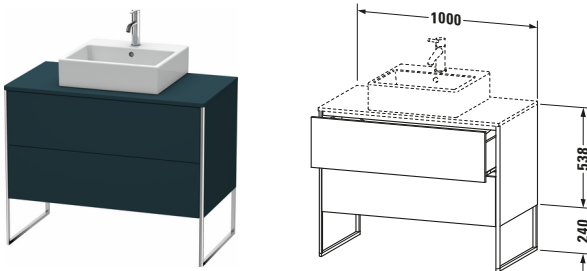

Konsolenwaschtischunterbau bodenstehend

Basis Angaben

Langbezeichnung	Duravit XSquare Konsolenwaschtischunterbau bodenstehend, Nachtblau Seidenmatt, Rechteckig, Anzahl Ausschnitte: 1, Anzahl Auszüge: 2, Tip-on Technik – XS492109898
-----------------	---

Spezifikationen

Anzahl Ausschnitte	1
Anzahl Auszüge	2
Für Anzahl Waschtische	1
Montagegrad	Teilweise montiert
Waschplatz	
Position Becken	Mitte
Montage	
Montageart	Bodenstehend / Wandmontage
Farbe	
Farbwert	Nachtblau
Glanzgrad	Seidenmatt
Front	
Farbwert Front	Nachtblau
Glanzgrad Front	Seidenmatt
Korpus	
Glanzgrad Korpus	Seidenmatt
Material Korpus	Hochverdichtete MDF-Platte
Oberfläche Korpus	Lack
Griff	
Ausführung Griff	Grifflos
Profil	
Farbe Profil	Chrom
Glanzgrad Profil	Hochglanz
Material Profil	Aluminium

Features

Tip-on Technik	✓
Einrichtungssystem	Optional
Integrierter Höhenausgleich	✓
Selbsteinzug mit Dämpfung	✓

Lieferumfang

Inkl. Fußgestell	✓
------------------	---

Montage

Inkl. Befestigungsmaterial	✓
----------------------------	---

Vermaßung

Breite / Länge	1000 mm
Höhe	778 mm
Tiefe / Breite	548 mm
Min. Wandabstand	0 mm

Passende Produkte
Passende Artikel

	Raumsparsiphon # 005076 Universal
	Einrichtungssystem Set # UV0508 Universal
	Konsole # XS060E XSquare
	Konsole # XS061E XSquare