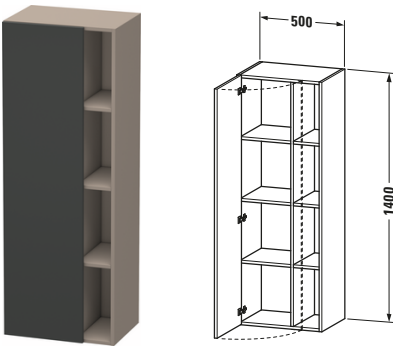

**Hochschrank**

Basis Angaben	
Langbezeichnung	Duravit DuraStyle Hochschrank, Graphit Matt, Rechteckig, Anzahl Türen: 1 – DS1239L4943
Artikel Nr.	DS1239L4943

Spezifikationen	
Anzahl offener Fächer	4
Montagegrad	Montiert
<b>Tür</b>	
Anzahl Türen	1
Türanschlag	Links
<b>Böden</b>	
Anzahl Holzfachböden	3
<b>Montage</b>	
Montageart	Wandhängend / Wandmontage
<b>Farbe</b>	
Farbwert	Graphit
Glanzgrad	Matt
<b>Front</b>	
Farbwert Front	Graphit
Glanzgrad Front	Matt
Material Front	Hochverdichtete Dreischicht-Holzspanplatte
<b>Korpus</b>	
Farbwert Korpus	Basalt
Glanzgrad Korpus	Matt
Material Korpus	Hochverdichtete Dreischicht-Holzspanplatte
Oberfläche Korpus	Dekor
<b>Griff</b>	
Ausführung Griff	Grifflos

Features	
Automatiktürscharnier mit Dämpfung	✓

Lieferumfang	
<b>Montage</b>	
Inkl. Befestigungsmaterial	✓
<b>Technische Dokumentation</b>	
Inkl. Montageanleitung	digital und gedruckt

Logistik	
Artikelgewicht	31,5 kg
<b>Verkaufsverpackung</b>	
Art Verkaufsverpackung	Karton
Menge / Verkaufsverpackung	1 Stk.
Ab Werk verpackt	✓
Breite Verkaufsverpackung inkl. Artikel	555 mm
Höhe Verkaufsverpackung inkl. Artikel	1440 mm
Tiefe Verkaufsverpackung inkl. Artikel	415 mm
Gewicht Verkaufsverpackung inkl. Artikel	36 kg
Anzahl Packstücke	1

Vermaßung	
Breite / Länge	500 mm
Min. Variable Breite / Länge	0 mm
Max. Variable Breite / Länge	0 mm
Höhe	1400 mm
Tiefe / Breite	360 mm
Min. Wandabstand	20 mm
Min. Abstand Anbau Möbel	20 mm

Weitere Informationen finden Sie hier