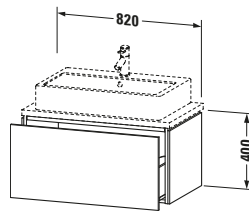

Konsolenwaschtischunterbau wandhängend

Basis Angaben	
Langbezeichnung	Duravit L-Cube Konsolenwaschtischunterbau wandhängend, Weiß Hochglanz, Rechteckig, Anzahl Auszüge: 1, Tip-on Technik – LC58020222

Lieferumfang	
Montage	
Inkl. Befestigungsmaterial	✓
Technische Dokumentation	
Inkl. Montageanleitung	digital und gedruckt

Logistik	
Artikelgewicht	24,7 kg
Verkaufsverpackung	
Art Verkaufsverpackung	Karton
Menge / Verkaufsverpackung	1 Stk.
Ab Werk verpackt	✓
Breite Verkaufsverpackung inkl. Artikel	540 mm
Höhe Verkaufsverpackung inkl. Artikel	860 mm
Tiefe Verkaufsverpackung inkl. Artikel	510 mm
Gewicht Verkaufsverpackung inkl. Artikel	28 kg
Anzahl Packstücke	1