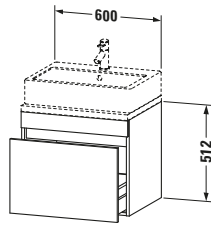

**Konsolenwaschtischunterbau wandhängend**

Basis Angaben	
Langbezeichnung	Duravit DuraStyle Konsolenwaschtischunterbau wandhängend, Weiß Hochglanz, Rechteckig, Anzahl Auszüge: 1 – DS530002218

Spezifikationen	
Anzahl Auszüge	1
Für Anzahl Waschtische	1
Compact	✓
Montagegrad	Montiert
Waschplatz	
Position Becken	Mitte
Montage	
Montageart	Konsolenmontage / Wandhängend / Wandmontage
Farbe	
Farbwert	Weiß
Glanzgrad	Hochglanz
Front	
Farbwert Front	Weiß
Glanzgrad Front	Hochglanz
Korpus	
Glanzgrad Korpus	Matt
Material Korpus	Hochverdichtete Dreischicht-Holzspanplatte
Oberfläche Korpus	Dekor
Griff	
Ausführung Griff	Grifflos

Features	
Inneneinteilung	Optional
Selbsteinzug mit Dämpfung	✓

Lieferumfang	
Montage	
Inkl. Befestigungsmaterial	✓
Technische Dokumentation	
Inkl. Montageanleitung	digital und gedruckt

Logistik	
Artikelgewicht	19,1 kg
Verkaufsverpackung	
Art Verkaufsverpackung	Karton
Menge / Verkaufsverpackung	1 Stk.
Ab Werk verpackt	✓
Breite Verkaufsverpackung inkl. Artikel	620 mm
Höhe Verkaufsverpackung inkl. Artikel	700 mm
Tiefe Verkaufsverpackung inkl. Artikel	550 mm
Gewicht Verkaufsverpackung inkl. Artikel	22,5 kg
Anzahl Packstücke	1

Vermaßung	
Breite / Länge	600 mm
Höhe	512 mm
Tiefe / Breite	478 mm
Min. Wandabstand	20 mm

Passende Produkte	
Passende Artikel	
	Raumsparsiphon # 005076 Universal
	Inneneinteilung # UV9846 Universal
Notwendige Artikel	
	Konsolle # DS101C DuraStyle
	Konsolle # DS105C DuraStyle
	Konsolle # DS100C DuraStyle
	Konsolle # DS104C DuraStyle