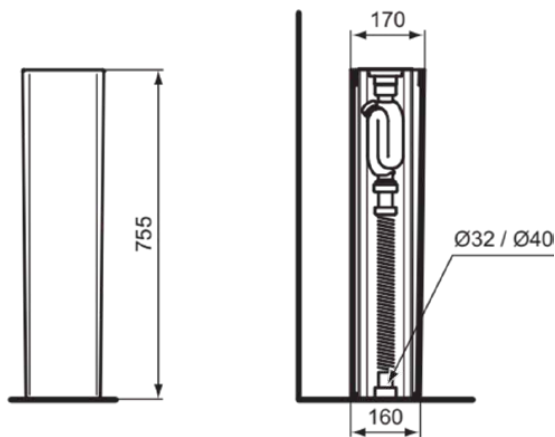

CONCA

T376501

CONCA | Standsäule 185x170x755 mm in weiß glänzend

Bild & Zeichnung

Allgemeine Informationen

Produktkategorie:	Säulen
Produktart:	Standsäule
Marke:	Ideal Standard
Kollektion:	CONCA
Designer:	Palomba Serafini Associati
Colour:	01 - Weiß Glänzend
Oberflächenbeschaffenheit:	glänzend
Höhe (mm):	755
Breite (mm):	185
Ausladung (mm):	170
Befestigungsart:	Befestigungsset
Nettogewicht (kg):	10.50
EAN Code:	8014140457985

Im Lieferumfang enthaltene Produkte

- TT0298609: Fixing set
- TT0298611: Fixing set

Downloads

- [• EPD](#)
- [• Installation Guide](#)

Produktspezifikationen

Farbcode:	01
Farbbeschreibung:	weiß glänzend
Material:	Keramik
Materialspezifikation:	Feinfeuerton
PVD Technologie:	Nein
Oberflächenbeschaffenheit:	glänzend
Befestigungsart:	Befestigungsset
Montageart:	Boden