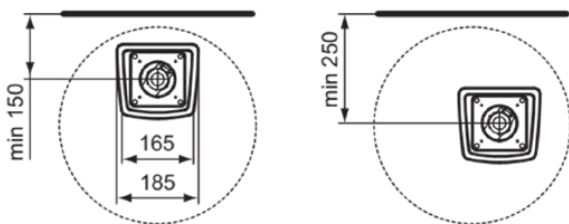

CONCA

T376501

CONCA | Standsäule 185x170x755 mm in weiß glänzend

Bild & Zeichnung

Allgemeine Informationen

Produktkategorie:	Säulen
Produktart:	Standsäule
Marke:	Ideal Standard
Kollektion:	CONCA
Designer:	Palomba Serafini Associati
Colour:	01 - Weiß Glänzend
Oberflächenbeschaffenheit:	glänzend
Höhe (mm):	755
Breite (mm):	185
Ausladung (mm):	170
Befestigungsart:	Befestigungsset
Nettogewicht (kg):	10.50
EAN Code:	8014140457985

Im Lieferumfang enthaltene Produkte

- TT0298609: Fixing set
- TT0298611: Fixing set

Downloads

- [• EPD](#)
- [• Installation Guide](#)

Produktspezifikationen

Farbcode:	01
Farbbeschreibung:	weiß glänzend
Material:	Keramik
Materialspezifikation:	Feinfeuerton
PVD Technologie:	Nein
Oberflächenbeschaffenheit:	glänzend
Befestigungsart:	Befestigungsset
Montageart:	Boden