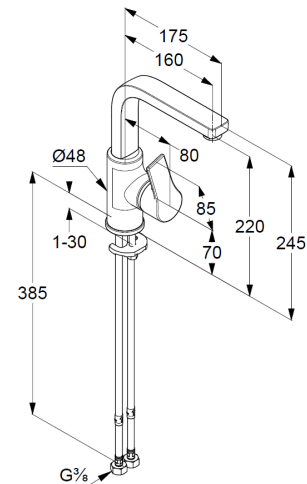

geschlossener Hebel, Metall

Strahlregler M24

Keramik-Kartusche mit Heißwasserbegrenzung

Durchflussmenge bei 3 bar 5 l/min.

schwenkbarer Auslauf (360°)

flexible Druckschläuche G3/8 DVGW zugelassen

Schnell-Montagesystem

EU-Taxonomie: max. 6 l/min. -

wesentlicher Beitrag (SC) möglich

Produktabbildung/ Product picture

Maßzeichnung/ Dimensional drawing

Durchfluss/ Flow rate