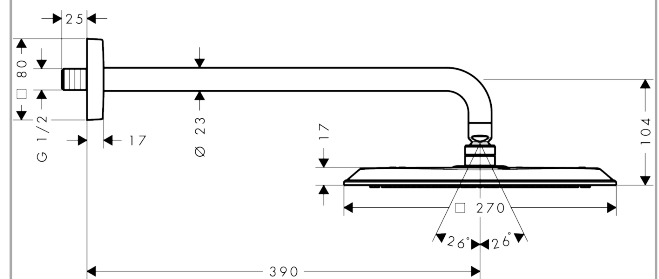

##### Merkmale

- besteht aus: Kopfbrause, Brausenarm
- Brausekopfgrösse: 270 x 270 mm
- Strahlart: PowderRain
- Durchflussmenge PowderRain (bei 3 bar): 6,5 l/min
- Funktion ab: 6 l/min
- Maximale Durchflussmenge bei 3 bar: 6,5 l/min
- Mindestfliessdruck: 1,5 bar
- Material Strahlscheibe: Metall
- Brausearmlänge: 390 mm
- Kopfbrause zur Reinigung abnehmbar
- Montage: Wand
- Anschlussgewinde: G 1/2
- Geräuschgruppe: II
- Durchflussklasse: Z
- P-IX 10215/IIZ

#### Maßzeichnung

**AXOR Citterio C**

**Kopfbrause 270/270 1jet EcoSmart mit Brausenarm**

Oberfläche: **Brushed Black Chrome** Artikelnummer: **28791340**

**Durchflussdiagramm**