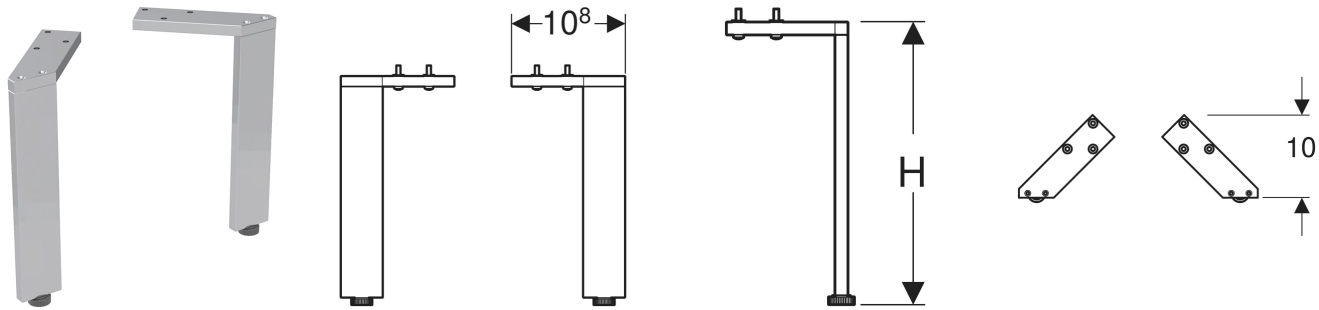

# Geberit Set Füße schmal

## EIGENSCHAFTEN

- Höhenverstellbar zum Ausgleich von Bodenunebenheiten

## LIEFERUMFANG

- Set à 2 Stück
- Befestigungsmaterial

## INFO

- Höhe 22,5 cm für Renova Plan SET Waschtischunterschrank mit Möbelwaschtisch

Art.-Nr.	Farbe / Oberfläche	H cm	VE1 St.
500.367.16.1 Neu	schwarz / pulverbeschichtet matt	15–15.8	1

Neuer Artikel verfügbar ab 01.04.2026