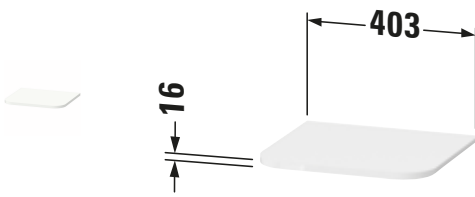

Abdeckplatte

| Basis Angaben | |
|-----------------|--|
| Langbezeichnung | Duravit Happy D.2 Abdeckplatte Weiß Seidenmatt – HP030003636 |
| Artikel Nr. | HP030003636 |

| Spezifikationen | |
|------------------|----------------------------|
| Passend zu Serie | Happy D.2 Plus |
| Form | Halbrund |
| Farbe | |
| Farbwert | Weiß |
| Glanzgrad | Seidenmatt |
| Material | |
| Material | Hochverdichtete MDF-Platte |

| Features | |
|--------------------------------|-----------------|
| Kombinationsmöglichkeit | |
| Geeignet für | Halbhochschrank |

| Logistik | |
|--|--------|
| Artikelgewicht | 2 kg |
| Verkaufsverpackung | |
| Art Verkaufsverpackung | Karton |
| Menge / Verkaufsverpackung | 1 Stk. |
| Ab Werk verpackt | ✓ |
| Breite Verkaufsverpackung inkl. Artikel | 800 mm |
| Höhe Verkaufsverpackung inkl. Artikel | 83 mm |
| Tiefe Verkaufsverpackung inkl. Artikel | 435 mm |
| Gewicht Verkaufsverpackung inkl. Artikel | 3 kg |
| Anzahl Packstücke | 1 |

| Passende Produkte | |
|-------------------------|---|
| Passende Artikel | |
| | Halbhochschrank # HP1260 Happy D.2 |
| | Halbhochschrank # HP1261 Happy D.2 |

| Vermaßung | |
|----------------|--------|
| Breite / Länge | 403 mm |
| Höhe | 16 mm |
| Tiefe / Breite | 364 mm |