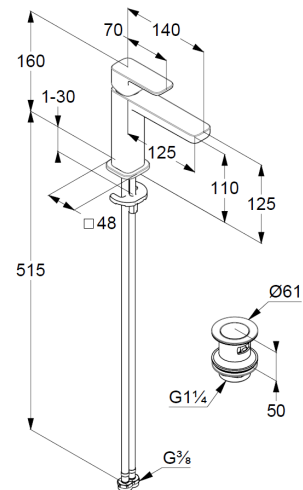

Waschtisch-Einhandmischer 110

Artikel- Nr.: 422880575

Waschtisch-Armatur

Einhebelmischer

1-Loch Montage

geschlossener Hebel, Metall

Strahlregler M18,5 PCA

Keramik-Kartusche mit Heißwasserbegrenzung

Durchflussmenge bei 3 bar 4,5 l/min.

flexible Druckschläuche G3/8 DVGW zugelassen

Schnell-Montagesystem

Push open Ablaufgarnitur G1 1/4

für Waschtische mit Überlauf

EU-Taxonomie: max. 6 l/min. -

wesentlicher Beitrag (SC) möglich

Produktabbildung/ Product picture

Maßzeichnung/ Dimensional drawing

Durchfluss/ Flow rate