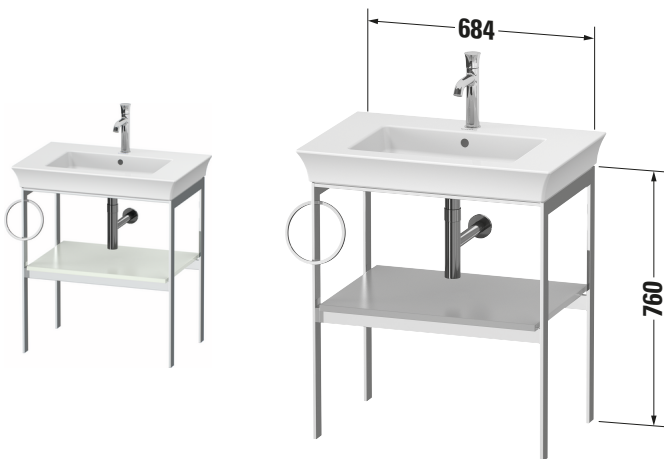

Metallkonsole

Basis Angaben	
Langbezeichnung	Duravit White Tulip Metallkonsole, , Rechteckig – WT4543L3636

Spezifikationen	
Ablage	
Anzahl Ablageflächen	1
Für Anzahl Waschtische	1
Montagegrad	Teilweise montiert
Waschplatz	
Position Becken	Mitte
Montage	
Montageart	Bodenstehend / Wandmontage
Gestell	
Farbwert Gestell	Chrom
Material Gestell	Aluminium
Glanzgrad Gestell	Hochglanz

Features	
Integrierter Höhenausgleich	✓

Lieferumfang	
Montage	
Inkl. Befestigungsmaterial	✓
Technische Dokumentation	
Inkl. Montageanleitung	digital und gedruckt

Logistik	
Artikelgewicht	9,5 kg
Verkaufsverpackung	
Art Verkaufsverpackung	Karton
Menge / Verkaufsverpackung	1 Stk.
Ab Werk verpackt	✓
Breite Verkaufsverpackung inkl. Artikel	937 mm
Höhe Verkaufsverpackung inkl. Artikel	760 mm
Tiefe Verkaufsverpackung inkl. Artikel	565 mm
Gewicht Verkaufsverpackung inkl. Artikel	9,5 kg
Anzahl Packstücke	1

Vermaßung	
Breite / Länge	684 mm
Höhe	760 mm
Tiefe / Breite	450 mm

Passende Produkte	
Passende Artikel	
	Waschtisch # 236375 White Tulip
	Designsiphon # 005036 Universal
Notwendige Artikel	
	Waschtisch # 236375 White Tulip