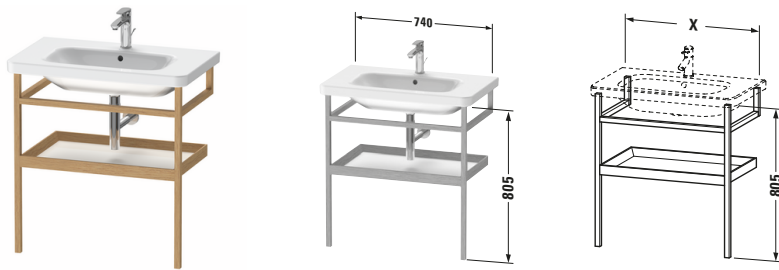

Holzgestell

Basis Angaben	
Langbezeichnung	Duravit DuraStyle Holzgestell – DS988202276

Logistik	
Artikelgewicht	4,5 kg
Verkaufsverpackung	
Art Verkaufsverpackung	Karton
Menge / Verkaufsverpackung	1 Stk.
Ab Werk verpackt	✓
Breite Verkaufsverpackung inkl. Artikel	782 mm
Höhe Verkaufsverpackung inkl. Artikel	842 mm
Tiefe Verkaufsverpackung inkl. Artikel	55 mm
Gewicht Verkaufsverpackung inkl. Artikel	7,5 kg
Anzahl Packstücke	1

Weitere Informationen finden Sie hier

<https://pro.duravit.de/p/DS988202276>

Passende Produkte	
Passende Artikel	
	Waschtisch # 232080 DuraStyle
Notwendige Artikel	
	Waschtisch # 232080 DuraStyle

Vermaßung	
Breite / Länge	740 mm
Höhe	805 mm
Tiefe / Breite	440 mm