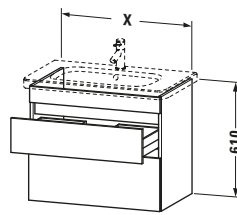

DuraStyle # DS648202243

Design by Matteo Thun & Antonio Rodriguez

Waschtischunterbau wandhängend

Basis Angaben	
Langbezeichnung	Duravit DuraStyle Waschtischunterbau wandhängend, Weiß Hochglanz, Rechteckig, Anzahl Schubkästen: 2 – DS648202243

Lieferumfang	
Montage	
Inkl. Befestigungsmaterial	✓
Technische Dokumentation	
Inkl. Montageanleitung	digital und gedruckt

Weitere Informationen finden Sie hier

<https://pro.duravit.de/p/DS648202243>

Spezifikationen	
Anzahl Schubkästen	2
Für Anzahl Waschtische	1
Montagegrad	Montiert
Waschplatz	
Position Becken	Mitte
Montage	
Montageart	Montage unter Waschtisch / Wandhängend / Wandmontage
Farbe	
Farbwert	Weiß
Glanzgrad	Hochglanz
Front	
Farbwert Front	Weiß
Glanzgrad Front	Hochglanz
Korpus	
Glanzgrad Korpus	Matt
Material Korpus	Hochverdichtete Dreischicht-Holzspanplatte
Oberfläche Korpus	Dekor
Griff	
Ausführung Griff	Grifflos

Logistik	
Artikelgewicht	25,5 kg
Verkaufsverpackung	
Art Verkaufsverpackung	Karton
Menge / Verkaufsverpackung	1 Stk.
Ab Werk verpackt	✓
Breite Verkaufsverpackung inkl. Artikel	970 mm
Höhe Verkaufsverpackung inkl. Artikel	730 mm
Tiefe Verkaufsverpackung inkl. Artikel	550 mm
Gewicht Verkaufsverpackung inkl. Artikel	31 kg
Anzahl Packstücke	1

Vermaßung	
Breite / Länge	930 mm
Höhe	610 mm
Tiefe / Breite	448 mm
Min. Wandabstand	0 mm

Passende Produkte	
Passende Artikel	
	Inneneinteilung # UV9845 Universal
	Waschtisch # 232010 DuraStyle
Notwendige Artikel	
	Waschtisch # 232010 DuraStyle

Features	
Inneneinteilung	Optional
Selbsteinzug mit Dämpfung	✓
Siphonausschnitt	✓
Schürze	✓