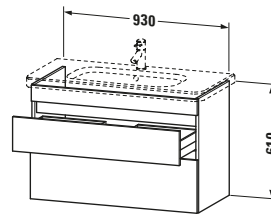

DuraStyle # DS648202243

Design by Matteo Thun & Antonio Rodriguez

Waschtischunterbau wandhängend

Basis Angaben	
Langbezeichnung	Duravit DuraStyle Waschtischunterbau wandhängend, Weiß Hochglanz, Rechteckig, Anzahl Schubkästen: 2 – DS648202243

Lieferumfang	
Montage	
Inkl. Befestigungsmaterial	✓
Technische Dokumentation	
Inkl. Montageanleitung	digital und gedruckt

Weitere Informationen finden Sie hier

<https://pro.duravit.de/p/DS648202243>

Spezifikationen	
Anzahl Schubkästen	2
Für Anzahl Waschtische	1
Montagegrad	Montiert
Waschplatz	
Position Becken	Mitte
Montage	
Montageart	Montage unter Waschtisch / Wandhängend / Wandmontage
Farbe	
Farbwert	Weiß
Glanzgrad	Hochglanz
Front	
Farbwert Front	Weiß
Glanzgrad Front	Hochglanz
Korpus	
Glanzgrad Korpus	Matt
Material Korpus	Hochverdichtete Dreischicht-Holzspanplatte
Oberfläche Korpus	Dekor
Griff	
Ausführung Griff	Grifflos

Logistik	
Artikelgewicht	25,5 kg
Verkaufsverpackung	
Art Verkaufsverpackung	Karton
Menge / Verkaufsverpackung	1 Stk.
Ab Werk verpackt	✓
Breite Verkaufsverpackung inkl. Artikel	970 mm
Höhe Verkaufsverpackung inkl. Artikel	730 mm
Tiefe Verkaufsverpackung inkl. Artikel	550 mm
Gewicht Verkaufsverpackung inkl. Artikel	31 kg
Anzahl Packstücke	1

Vermaßung	
Breite / Länge	930 mm
Höhe	610 mm
Tiefe / Breite	448 mm
Min. Wandabstand	0 mm

Passende Produkte	
Passende Artikel	
	Inneneinteilung # UV9845 Universal
	Waschtisch # 232010 DuraStyle
Notwendige Artikel	
	Waschtisch # 232010 DuraStyle

Features	
Inneneinteilung	Optional
Selbsteinzug mit Dämpfung	✓
Siphonausschnitt	✓
Schürze	✓