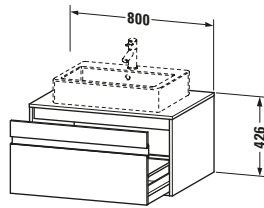

Konsolenwaschtischunterbau wandhängend

Basis Angaben	
Langbezeichnung	Duravit Ketho Konsolenwaschtischunterbau wandhängend, Weiß Matt, Rechteckig, Anzahl Ausschnitte: 1, Anzahl Auszüge: 1 – KT669401818

Spezifikationen	
Anzahl Ausschnitte	1
Anzahl Auszüge	1
Für Anzahl Waschtische	1
Montagegrad	Montiert
Waschplatz	
Position Becken	Mitte
Montage	
Montageart	Wandhängend / Wandmontage
Farbe	
Farbwert	Weiß
Glanzgrad	Matt
Front	
Farbwert Front	Weiß
Glanzgrad Front	Matt
Korpus	
Glanzgrad Korpus	Matt
Material Korpus	Hochverdichtete Dreischicht-Holzspanplatte
Oberfläche Korpus	Dekor
Konsole	
Farbwert Konsole	Weiß
Glanzgrad Konsole	Matt
Material Konsole	Hochverdichtete Dreischicht-Holzspanplatte
Oberfläche Konsole	Dekor
Griff	
Ausführung Griff	Griffleiste
Anzahl Griffe	1
Farbwert Griff	Silber

Features	
Selbsteinzug mit Dämpfung	✓
Hahnlochbohrungen möglich	✓

Lieferumfang	
Inkl. Konsolenplatte	✓
Montage	
Inkl. Befestigungsmaterial	✓
Technische Dokumentation	
Inkl. Montageanleitung	digital und gedruckt

Logistik	
Artikelgewicht	34 kg
Verkaufsverpackung	
Art Verkaufsverpackung	Karton
Menge / Verkaufsverpackung	1 Stk.
Ab Werk verpackt	✓
Breite Verkaufsverpackung inkl. Artikel	620 mm
Höhe Verkaufsverpackung inkl. Artikel	860 mm
Tiefe Verkaufsverpackung inkl. Artikel	555 mm
Gewicht Verkaufsverpackung inkl. Artikel	38 kg
Anzahl Packstücke	1

Vermaßung	
Breite / Länge	800 mm
Höhe	426 mm
Tiefe / Breite	550 mm
Min. Wandabstand	0 mm

Passende Produkte	
Passende Artikel	
	Raumsparsiphon # 005076 Universal
Notwendige Artikel	
	Raumsparsiphon # 005076 Universal