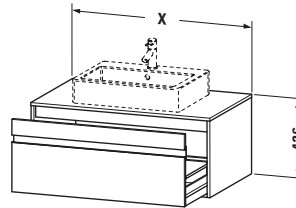

Konsolenwaschtischunterbau wandhängend

Basis Angaben	
Langbezeichnung	Duravit Ketho Konsolenwaschtischunterbau wandhängend, Weiß Matt, Rechteckig, Anzahl Ausschnitte: 1, Anzahl Auszüge: 1 – KT669401818

Spezifikationen	
Anzahl Ausschnitte	1
Anzahl Auszüge	1
Für Anzahl Waschtische	1
Montagegrad	Montiert
Waschplatz	
Position Becken	Mitte
Montage	
Montageart	Wandhängend / Wandmontage
Farbe	
Farbwert	Weiß
Glanzgrad	Matt
Front	
Farbwert Front	Weiß
Glanzgrad Front	Matt
Korpus	
Glanzgrad Korpus	Matt
Material Korpus	Hochverdichtete Dreischicht-Holzspanplatte
Oberfläche Korpus	Dekor
Konsole	
Farbwert Konsole	Weiß
Glanzgrad Konsole	Matt
Material Konsole	Hochverdichtete Dreischicht-Holzspanplatte
Oberfläche Konsole	Dekor
Griff	
Ausführung Griff	Griffleiste
Anzahl Griffe	1
Farbwert Griff	Silber

Features	
Selbsteinzug mit Dämpfung	✓
Hahnlochbohrungen möglich	✓

Lieferumfang	
Inkl. Konsolenplatte	✓
Montage	
Inkl. Befestigungsmaterial	✓
Technische Dokumentation	
Inkl. Montageanleitung	digital und gedruckt

Logistik	
Artikelgewicht	34 kg
Verkaufsverpackung	
Art Verkaufsverpackung	Karton
Menge / Verkaufsverpackung	1 Stk.
Ab Werk verpackt	✓
Breite Verkaufsverpackung inkl. Artikel	620 mm
Höhe Verkaufsverpackung inkl. Artikel	860 mm
Tiefe Verkaufsverpackung inkl. Artikel	555 mm
Gewicht Verkaufsverpackung inkl. Artikel	38 kg
Anzahl Packstücke	1

Vermaßung	
Breite / Länge	800 mm
Höhe	426 mm
Tiefe / Breite	550 mm
Min. Wandabstand	0 mm

Passende Produkte	
Passende Artikel	
	Raumsparsiphon # 005076 Universal
Notwendige Artikel	
	Raumsparsiphon # 005076 Universal