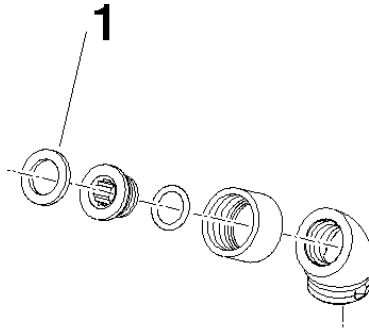

28 411 970

	Platin	28 411 970-08
	Chrom	28 411 970-00
	Gold (23,9kt)	28 411 970-01
	bronze	28 411 970-02
	altmessing	28 411 970-03
	chrom gebürstet (04)	28 411 970-04
	chrom edelmatt	28 411 970-05
	Platin gebürstet	28 411 970-06
	Messing (23kt Gold)	28 411 970-09
	weiß	28 411 970-12
	schwarz	28 411 970-13
	Gold gebürstet (23,9kt)	28 411 970-14
	rot (15)	28 411 970-15
	Dark Bronze matt	28 411 970-17
	Dark Chrome	28 411 970-19
	Schwarz matt	28 411 970-33
	chrom satin	28 411 970-41
	Bronze gebürstet	28 411 970-42
	Champagne (22kt Gold)	28 411 970-47
	Dark Platinum gebürstet	28 411 970-99
	gelb (16)	28 411 970-16
	messing matt	28 411 970-29
	grau metallic	28 411 970-30
	maron metallic (cu- lack)	28 411 970-32
	royalblau	28 411 970-36

Bogen 35° - Platin

SERIENNEUTRAL

28 411 970

28 411 970

Ersatzteile für die
anderen
Oberflächenvarianten
finden Sie hier:
Chrom

Ersatzteilstückliste

Nr.	Artikelnummer	Benennung	Verbaumenge	Lieferzeit
1	90 14 20 002 00 90	Dichtung Vf 3110, 18,5 x 12,0 x 2,0 mm -	1,00	2