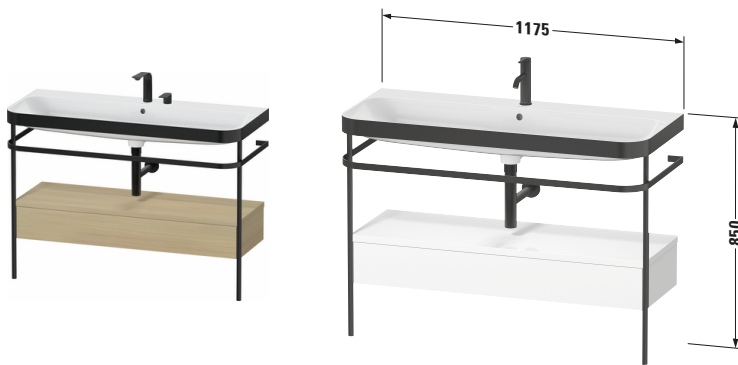

Happy D.2 # HP4744E71710000

Design by sieger design

c-bonded Set mit Metallkonsole und Schubkasten

Basis Angaben	
Langbezeichnung	Duravit Happy D.2 c-bonded Set mit Metallkonsole und Schubkasten, Mediterrane Eiche Matt, Halbrund, Anzahl Schubkästen: 1, Tip-on Technik – HP4744E71710000

Spezifikationen	
Keramik	
Anzahl Waschplätze	1
Anzahl Becken	1
Position Becken	Mitte
Anzahl Hahnlöcher pro Waschplatz	2
Griff	
Ausführung Griff	Grifflos
Front	
Farbwert Front	Mediterrane Eiche
Glanzgrad Front	Matt
Material Front	Hochverdichtete Dreischicht-Holzspanplatte
Korpus	
Farbwert Korpus	Mediterrane Eiche
Glanzgrad Korpus	Matt
Material Korpus	Hochverdichtete Dreischicht-Holzspanplatte
Oberfläche Korpus	Echtholz furnier

Features	
Set Attribute	
Hahnlochbank	Ja
Tip-on Technik	✓
Selbsteinzug mit Dämpfung	✓

Lieferumfang	
Montage	
Inkl. Befestigungsmaterial	✓
Technische Dokumentation	
Inkl. Pflegeanleitung	digital und gedruckt
Inkl. Montageanleitung	digital und gedruckt
Set Attribute	
Inkl. Schaftventil	Nein
Inkl. Ablaufventil	Ja
Inkl. Push-Open Ventil	Ja

Passende Produkte	
Passende Artikel	
	Einrichtungssystem Set # UV0515 Universal
	Designsiphon # 005036 Universal

Vermaßung	
Breite / Länge	1175 mm
Höhe	850 mm
Tiefe / Breite	490 mm
Min. Wandabstand	0 mm