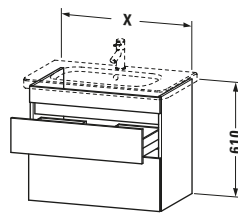

DuraStyle # DS648207918

Design by Matteo Thun & Antonio Rodriguez

Waschtischunterbau wandhängend

Basis Angaben	
Langbezeichnung	Duravit DuraStyle Waschtischunterbau wandhängend, Nussbaum Matt, Rechteckig, Anzahl Schubkästen: 2 – DS648207918

Lieferumfang	
Montage	
Inkl. Befestigungsmaterial	✓
Technische Dokumentation	
Inkl. Montageanleitung	digital und gedruckt

Weitere Informationen finden Sie hier

<https://pro.duravit.de/p/DS648207918>

Spezifikationen	
Anzahl Schubkästen	2
Für Anzahl Waschtische	1
Montagegrad	Montiert
Waschplatz	
Position Becken	Mitte
Montage	
Montageart	Montage unter Waschtisch / Wandhängend / Wandmontage
Farbe	
Farbwert	Nussbaum
Glanzgrad	Matt
Front	
Farbwert Front	Nussbaum
Glanzgrad Front	Matt
Korpus	
Glanzgrad Korpus	Matt
Material Korpus	Hochverdichtete Dreischicht-Holzspanplatte
Oberfläche Korpus	Dekor
Griff	
Ausführung Griff	Grifflos

Logistik	
Artikelgewicht	25,5 kg
Verkaufsverpackung	
Art Verkaufsverpackung	Karton
Menge / Verkaufsverpackung	1 Stk.
Ab Werk verpackt	✓
Breite Verkaufsverpackung inkl. Artikel	970 mm
Höhe Verkaufsverpackung inkl. Artikel	730 mm
Tiefe Verkaufsverpackung inkl. Artikel	550 mm
Gewicht Verkaufsverpackung inkl. Artikel	31 kg
Anzahl Packstücke	1

Vermaßung	
Breite / Länge	930 mm
Höhe	610 mm
Tiefe / Breite	448 mm
Min. Wandabstand	0 mm

Passende Produkte	
Passende Artikel	
	Inneneinteilung # UV9845 Universal
	Waschtisch # 232010 DuraStyle
Notwendige Artikel	
	Waschtisch # 232010 DuraStyle

Features	
Inneneinteilung	Optional
Selbsteinzug mit Dämpfung	✓
Siphonausschnitt	✓
Schürze	✓

Alle Zeichnungen enthalten alle notwendigen Maße (mm), die den üblichen Toleranzen unterliegen. Exakte Maße können nur am Produkt abgenommen werden.