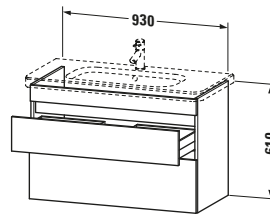

DuraStyle # DS648207918

Design by Matteo Thun & Antonio Rodriguez

Waschtischunterbau wandhängend

Basis Angaben	
Langbezeichnung	Duravit DuraStyle Waschtischunterbau wandhängend, Nussbaum Matt, Rechteckig, Anzahl Schubkästen: 2 – DS648207918

Lieferumfang	
Montage	
Inkl. Befestigungsmaterial	✓
Technische Dokumentation	
Inkl. Montageanleitung	digital und gedruckt

Weitere Informationen finden Sie hier

<https://pro.duravit.de/p/DS648207918>

Spezifikationen	
Anzahl Schubkästen	2
Für Anzahl Waschtische	1
Montagegrad	Montiert
Waschplatz	
Position Becken	Mitte
Montage	
Montageart	Montage unter Waschtisch / Wandhängend / Wandmontage
Farbe	
Farbwert	Nussbaum
Glanzgrad	Matt
Front	
Farbwert Front	Nussbaum
Glanzgrad Front	Matt
Korpus	
Glanzgrad Korpus	Matt
Material Korpus	Hochverdichtete Dreischicht-Holzspanplatte
Oberfläche Korpus	Dekor
Griff	
Ausführung Griff	Grifflos

Logistik	
Artikelgewicht	25,5 kg
Verkaufsverpackung	
Art Verkaufsverpackung	Karton
Menge / Verkaufsverpackung	1 Stk.
Ab Werk verpackt	✓
Breite Verkaufsverpackung inkl. Artikel	970 mm
Höhe Verkaufsverpackung inkl. Artikel	730 mm
Tiefe Verkaufsverpackung inkl. Artikel	550 mm
Gewicht Verkaufsverpackung inkl. Artikel	31 kg
Anzahl Packstücke	1

Vermaßung	
Breite / Länge	930 mm
Höhe	610 mm
Tiefe / Breite	448 mm
Min. Wandabstand	0 mm

Passende Produkte	
Passende Artikel	
	Inneneinteilung # UV9845 Universal
	Waschtisch # 232010 DuraStyle
Notwendige Artikel	
	Waschtisch # 232010 DuraStyle

Features	
Inneneinteilung	Optional
Selbsteinzug mit Dämpfung	✓
Siphonausschnitt	✓
Schürze	✓

Alle Zeichnungen enthalten alle notwendigen Maße (mm), die den üblichen Toleranzen unterliegen. Exakte Maße können nur am Produkt abgenommen werden.