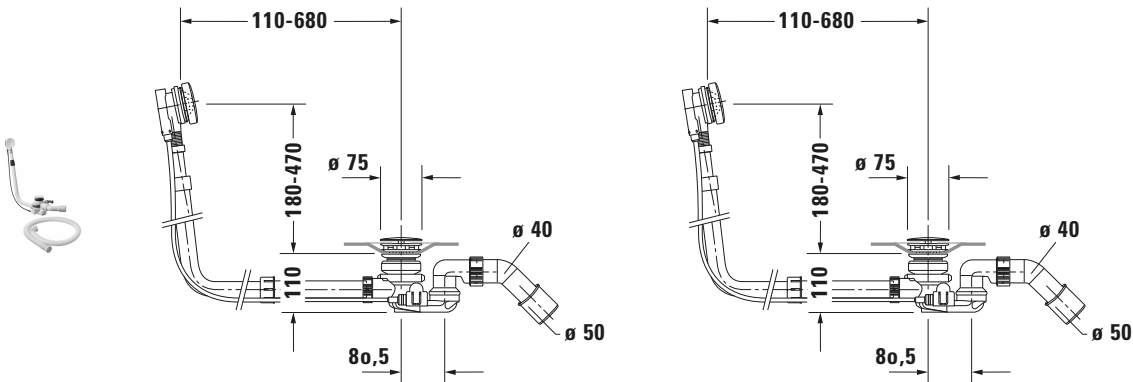

## Universal # 791235000001000

Ab- und Überlaufgarnitur mit Zulauf

### Basis Angaben

Langbezeichnung	Duravit Ab- und Überlaufgarnitur mit Zulauf Chrom – 791235000001000
-----------------	---

### Verkaufsverpackung

Art Verkaufsverpackung	Karton
Menge / Verkaufsverpackung	1 Stk.
Ab Werk verpackt	✓
Breite Verkaufsverpackung inkl. Artikel	130 mm
Höhe Verkaufsverpackung inkl. Artikel	787 mm
Tiefe Verkaufsverpackung inkl. Artikel	360 mm
Gewicht Verkaufsverpackung inkl. Artikel	2,5 kg
Anzahl Packstücke	1

### Vermaßung

Breite / Länge	480 mm
Höhe	450 mm
Tiefe / Breite	80 mm