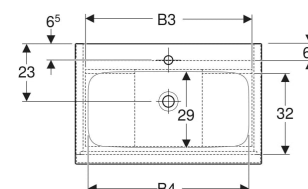

# Geberit iCon Set Möbelwaschtisch schmaler Rand, mit Unterschrank, zwei Schubladen und Waschbeckenanschluss

## EIGENSCHAFTEN

- FSC™ C134279 zertifiziert
- Wandhängend
- Schmäler Rand
- Mit zwei Schubladen
- Schublade mit Selbststeinzug
- Griff zum Öffnen
- Griff austauschbar
- Schublade ohne Geruchsverschlussausschnitt
- Waschtischunterschrank aus hochverdichteter Dreischicht-Holzspanplatte
- Feuchtigkeitsbeständig
- Vormontiert geliefert

## TECHNISCHE DATEN

Werkstoff	Sanitärkeramik / Hochverdichtete Dreischicht- Holzspanplatte
Schubladenbelastung max.	20 kg

## LIEFERUMFANG

- Waschtisch
- Clou Waschbeckenanschluss und Siphon Raumsparmodell, ø 32 mm
- Unterschrank für Möbelwaschtisch
- Befestigungsmaterial