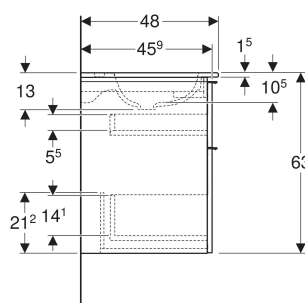

## EIGENSCHAFTEN

- FSC™ C134279 zertifiziert
- Wandhängend
- Schmäler Rand
- Mit zwei Schubladen
- Schublade mit Selbststeinzug
- Griff zum Öffnen
- Griff austauschbar
- Schublade ohne Geruchsverschlussausschnitt
- Waschtischunterschrank aus hochverdichteter Dreischicht-Holzspanplatte
- Feuchtigkeitsbeständig
- Vormontiert geliefert

## TECHNISCHE DATEN

Werkstoff	Sanitärkeramik / Hochverdichtete Dreischicht- Holzspanplatte
Schubladenbelastung max.	20 kg

## LIEFERUMFANG

- Waschtisch
- Clou Waschbeckenanschluss und Siphon Raumsparmodell, ø 32 mm
- Unterschrank für Möbelwaschtisch
- Befestigungsmaterial

## INFO

- Ab dem 01.01.2026 ist der Waschbeckenanschluss und Geruchsverschluss Raumsparmodell im Lieferumfang enthalten.

Art.-Nr.	Farbe / Oberfläche	Hahnloch	Überlauf	B cm	B1 cm	B2 cm	B3 cm	B4 cm	H cm	T cm	VE1 St.
502.336.01.3 *	Waschtisch: weiß Korpus, Front: weiß / lackiert matt Griff: weiß / pulverbeschichtet matt	mittig	ohne	75	74	68.6	66.5	63.5	63	48	1