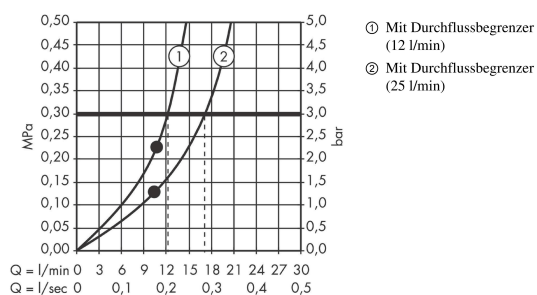

AXOR ShowerSolutions
Kopfbrause 240/240 1jet Decke - Aufputz
 Oberfläche: **Polished Gold Optic** Artikelnummer: **10924990**

Beschreibung

Merkmale

- Brausekopfgrösse: 240 x 240 mm
- Strahlart: RainAir
- Durchflussmenge RainAir (bei 3 Bar): 12 l/min
- Maximale Durchflussmenge bei 3 bar: 12 l/min
- Durchflussmenge erweiterbar auf 25 l/min
- Mindestfliessdruck: 2 bar
- Material Strahlscheibe: Metall
- Strahlscheibe zur Reinigung abnehmbar
- Montage: Decke - UP Installation
- Anschlussgewinde: G ½

Artikeldetails

TEAM-Nr. 758448.766
 Preis exkl. MwSt. 1856.00 CHF

Technologie

Zertifikate / Nachhaltigkeit

Produktabbildung

Maßzeichnung

Durchflussdiagramm

Die Verbrauchswerte wurden praxisnah mit den dazugehörigen Armaturen (Thermostat/Mischer/Unterputzventil) gemessen.