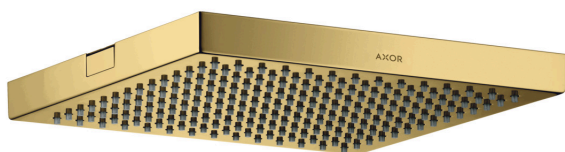

AXOR ShowerSolutions
Kopfbrause 240/240 1jet Decke - Aufputz
Oberfläche: **Polished Gold Optic** Artikelnummer: **10924990**

Beschreibung

Merkmale

- Brausekopfgrösse: 240 x 240 mm
- Strahlart: RainAir
- Durchflussmenge RainAir (bei 3 Bar): 12 l/min
- Maximale Durchflussmenge bei 3 bar: 12 l/min
- Durchflussmenge erweiterbar auf 25 l/min
- Mindestfliessdruck: 2 bar
- Material Strahlscheibe: Metall
- Strahlscheibe zur Reinigung abnehmbar
- Montage: Decke - UP Installation
- Anschlussgewinde: G ½

Artikeldetails

TEAM-Nr. 758448.766
Preis exkl. MwSt. 1856.00 CHF

Technologie

Zertifikate / Nachhaltigkeit

Produktabbildung