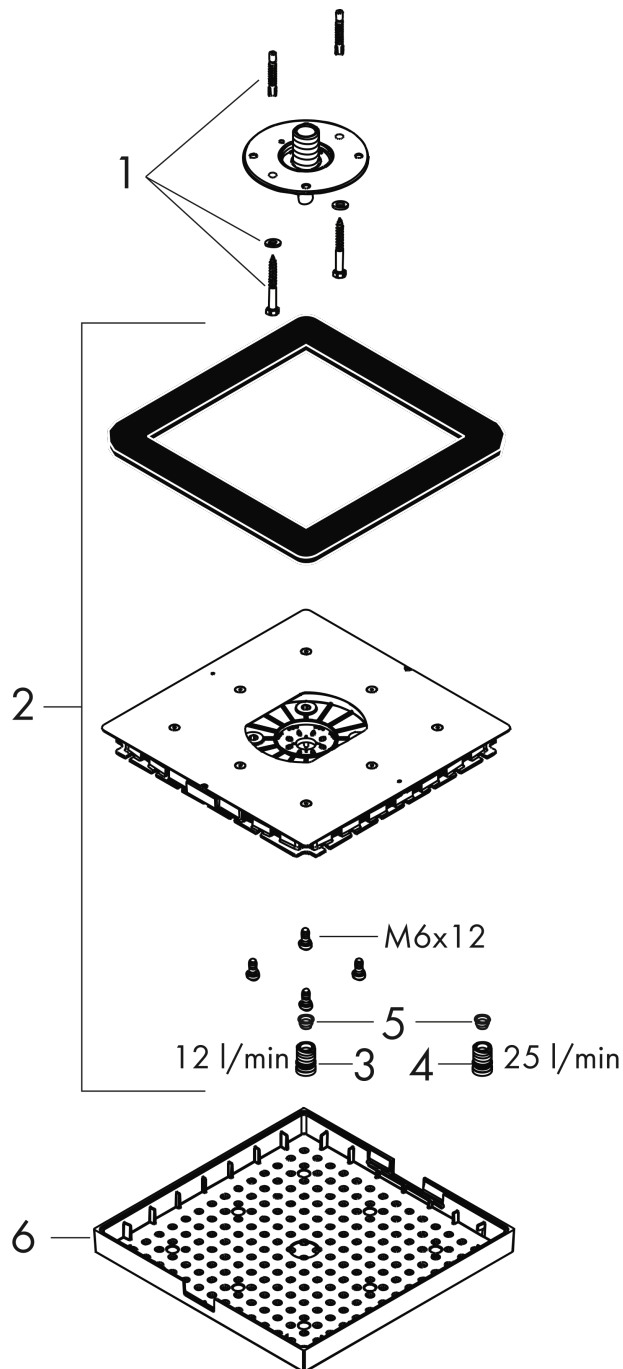

AXOR ShowerSolutions
Kopfbrause 240/240 1jet Decke - Aufputz
 Oberfläche: **Polished Gold Optic** Artikelnummer: **10924990**

Beschreibung

Merkmale

- Brausekopfgrösse: 240 x 240 mm
- Strahlart: RainAir
- Durchflussmenge RainAir (bei 3 Bar): 12 l/min
- Maximale Durchflussmenge bei 3 bar: 12 l/min
- Durchflussmenge erweiterbar auf 25 l/min
- Mindestfliessdruck: 2 bar
- Material Strahlscheibe: Metall
- Strahlscheibe zur Reinigung abnehmbar
- Montage: Decke - UP Installation
- Anschlussgewinde: G ½

Artikeldetails

TEAM-Nr. 758448.766
 Preis exkl. MwSt. 1856.00 CHF

Technologie

Zertifikate / Nachhaltigkeit

Produktabbildung

Maßzeichnung

Durchflussdiagramm

Die Verbrauchswerte wurden praxisnah mit den dazugehörigen Armaturen (Thermostat/Mischer/Unterputzventil) gemessen.

AXOR ShowerSolutions
Kopfbrause 240/240 1jet Decke - Aufputz
 Oberfläche: **Polished Gold Optic** Artikelnummer: **10924990**

Explosionszeichnung

Baujahr: >11/16

AXOR ShowerSolutions
Kopfbrause 240/240 1jet Decke - Aufputz
 Oberfläche: **Polished Gold Optic** Artikelnummer: **10924990**