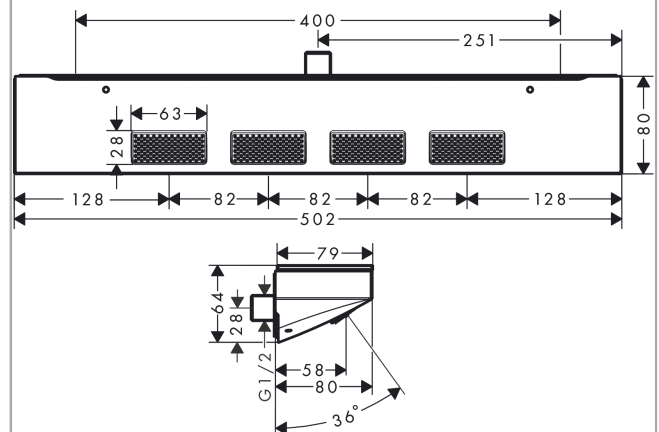

Rainfinity

Schulterbrause 500 1jet und Duschablage

Oberfläche: **Polished Gold Optic** Artikelnummer: **26243990**

Beschreibung

Merkmale

- Brausekopfgrösse: 502 x 80 mm
- Strahlart: PowderRain
- Strahlfläche: 309 x 28 mm
- Anwendung: nutzbar als Kopf- / Nacken - oder Seitenbrause
- Maximale Durchflussmenge bei 3 bar: 14,5 l/min
- Durchflussmenge PowderRain (bei 3 bar): 14,5 l/min
- Mindestfliessdruck: 1,1 bar
- Anschlussgewinde: G 1/2
- Material: Metall
- Ablage aus Sicherheitsglas
- Oberfläche Ablage: graphit
- P-IX 29683/IIS

Artikeldetails

ST-Nr.	6545 916.464
TEAM-Nr.	757367.766.428
Preis exkl. MwSt.	865.00 CHF

Technologie

Designpreise

reddot award 2019
best of the best

GOLD
AWARD
2019

GERMAN
DESIGN
AWARD
WINNER
2020

Zertifikate / Nachhaltigkeit

Produktabbildung

Maßzeichnung