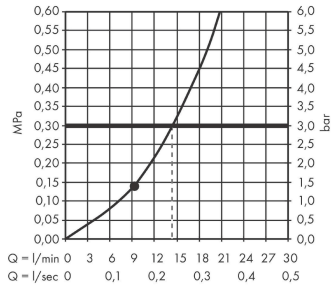

#### Produktabbildung

#### Maßzeichnung

**Rainfinity**

**Schulterbrause 500 1jet und Duschablage**

Oberfläche: **Polished Gold Optic** Artikelnummer: **26243990**

**Durchflussdiagramm**

Die Verbrauchswerte wurden praxisnah mit den dazugehörigen Armaturen (Thermostat/Mischer/Unterputzventil) gemessen.