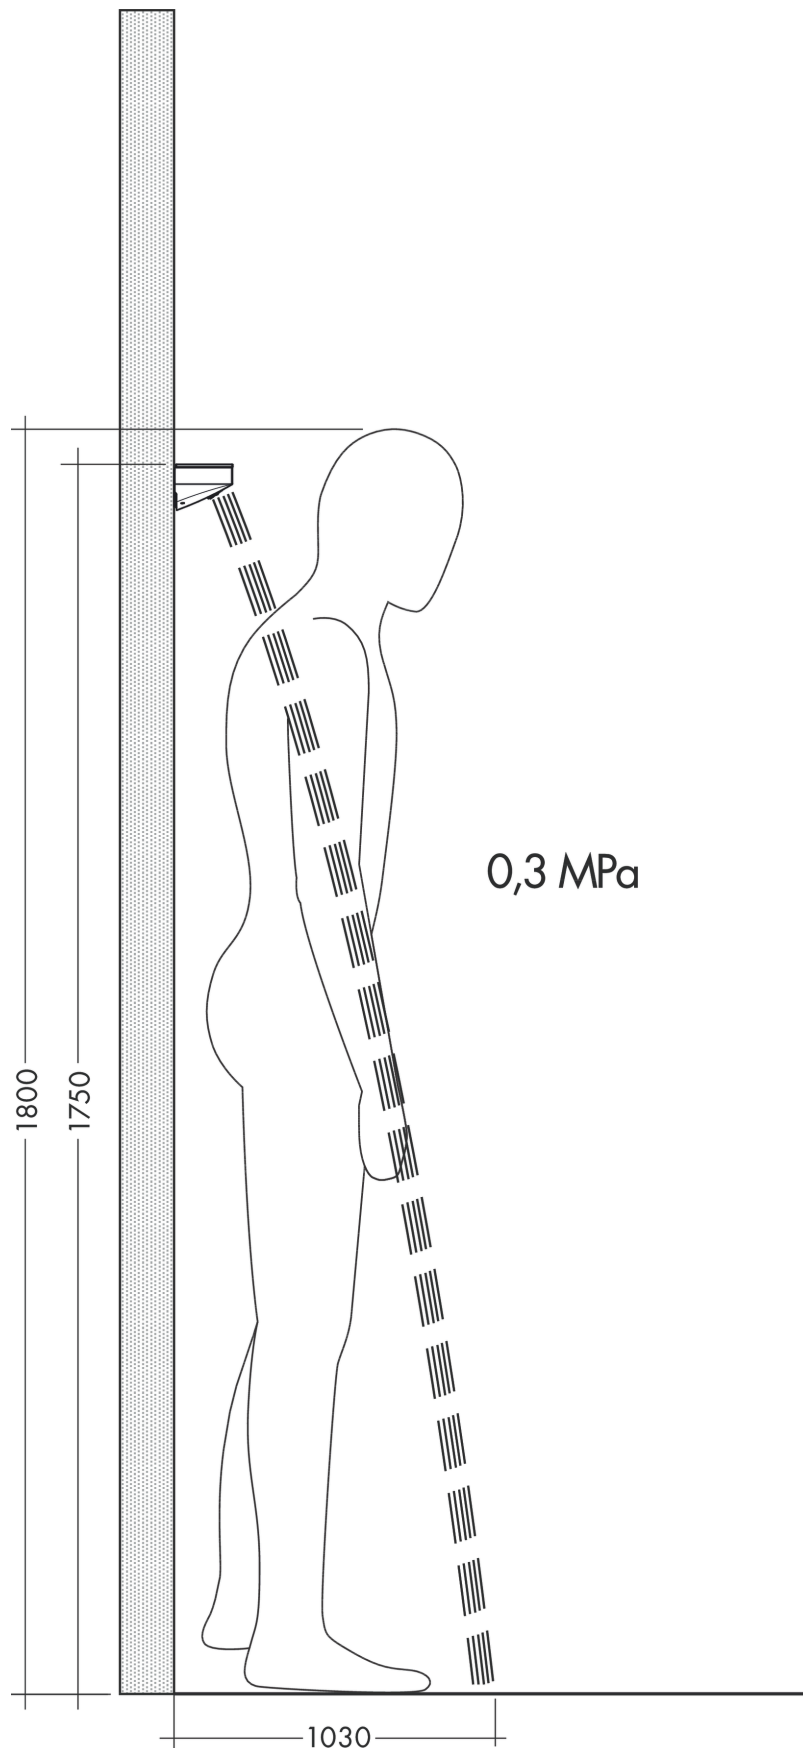

Rainfinity
Schulterbrause 500 1jet und Duschablage
Oberfläche: **Polished Gold Optic** Artikelnummer: **26243990**

Einbaubeispiel