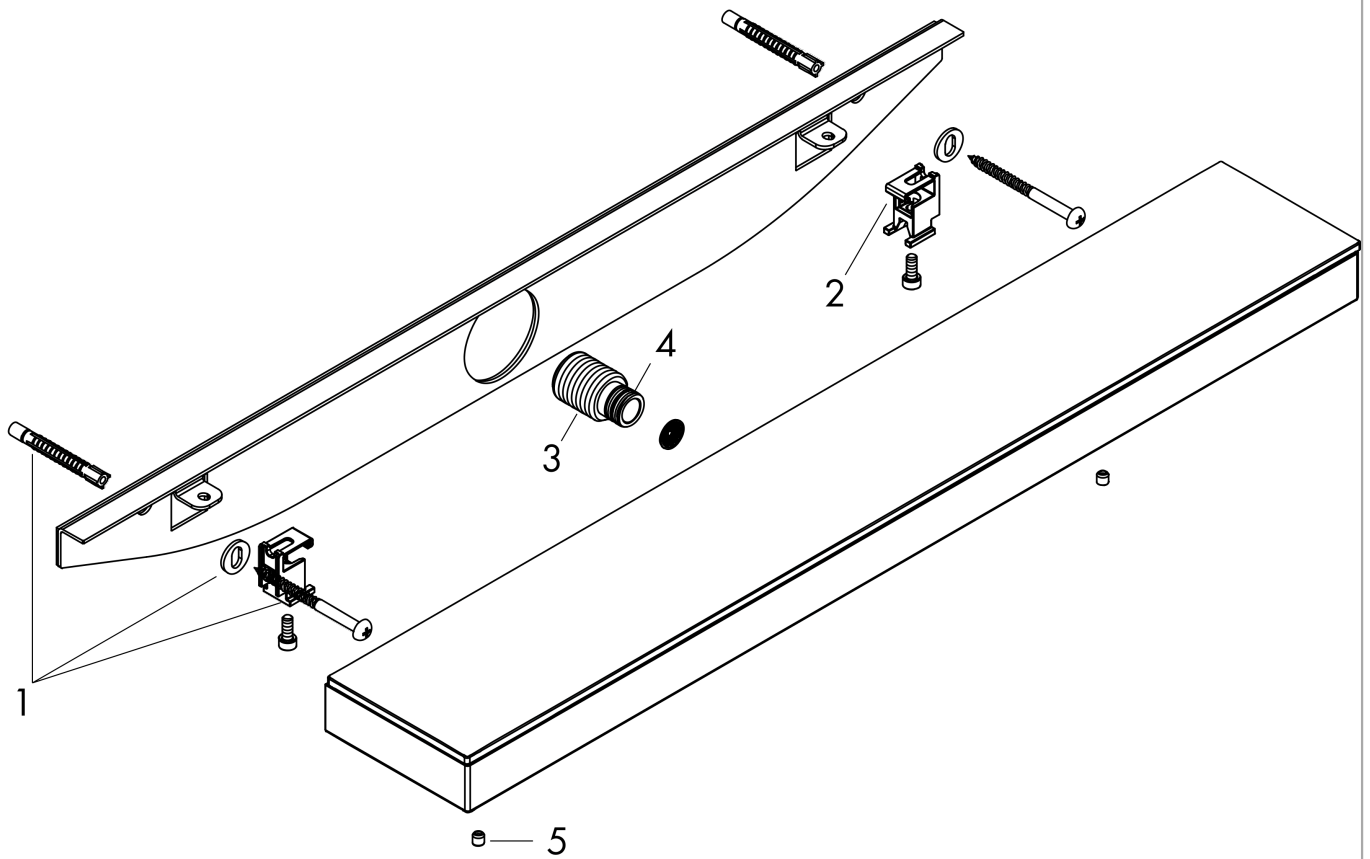

#### Maßzeichnung

**Rainfinity**

**Schulterbrause 500 1jet und Duschablage**

Oberfläche: **Polished Gold Optic** Artikelnummer: **26243990**

**Durchflussdiagramm**

Die Verbrauchswerte wurden praxisnah mit den dazugehörigen Armaturen (Thermostat/Mischer/Unterputzventil) gemessen.

Explosionszeichnung

Baujahr: >04/23

**Rainfinity**  
**Schulterbrause 500 1jet und Duschablage**  
 Oberfläche: **Polished Gold Optic** Artikelnummer: **26243990**

**Ersatzteilliste**

Baujahr: >04/23

Pos.	Beschreibung	Artikelnummer	Preis	VE
1	Befestigungsteile	96179000	11.90 CHF	1
2	Befestigungsteile	93661000	28.95 CHF	1
3	O-Ring 11x2	98127000	3.25 CHF	1
4	Anschlußnippel G½	93650000	36.95 CHF	1
5	Griffstopfen	95181000	3.25 CHF	1