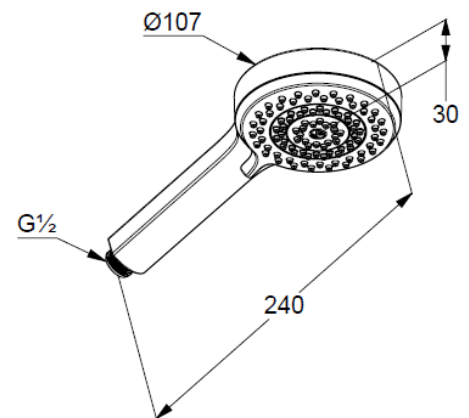

Technische Daten/ Technical Data

KLUDI-DIVE S
Handbrause 3 S
DN 15

Artikel- Nr.: 6883039-00

Oberfläche:
39 mattschwarz

Artikeltext
Hersteller KLUDI GmbH & Co. KG
Typ: KLUDI-DIVE S
Handbrause 3 S
Artikel- Nr.: 6883039-00

Handbrause 3 S
Durchflussmenge bei 3 bar 15 l/min.
(mit Möglichkeit zur Begrenzung auf 9 l/min.)
mit 3 Strahlarten
Body/Hair/Skin
mit Kalkschnellreinigung
Anschlussgewinde G1/2
Siebdichtung

Produktabbildung/ Product picture

Maßzeichnung/ Dimensional drawing

Durchfluss/ Flow rate