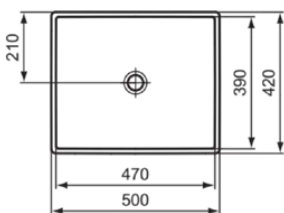

STRADA

K077601

STRADA | Schale 500x420x140 mm in weiß glänzend, ohne Hahnloch, ohne Überlauf | Platzsparender Waschtisch

Bild & Zeichnung

Allgemeine Informationen

Produktkategorie:	Waschtische
Produktart:	Schale
Marke:	Ideal Standard
Kollektion:	STRADA
Designer:	Ideal Standard
Colour:	01 - Weiß Glänzend
Oberflächenbeschaffenheit:	glänzend
Höhe (mm):	140
Breite (mm):	500
Ausladung (mm):	420
Nettogewicht (kg):	13,00
EAN Code:	4015413031363

STRADA

K077601

STRADA | Schale 500x420x140 mm in weiß glänzend, ohne Hahnloch, ohne Überlauf | Platzsparender Waschtisch

Befestigungsmaterial im
Lieferumfang enthalten:

Ja

Montageart:

Aufgesetzt

Ihr Kontakt vor Ort: