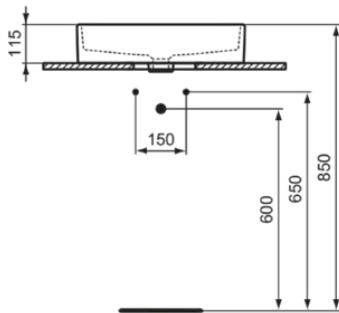

STRADA

K077601

STRADA | Schale 500x420x140 mm in weiß glänzend, ohne Hahnloch, ohne Überlauf | Platzsparender Waschtisch

Bild & Zeichnung

Allgemeine Informationen

Produktkategorie:	Waschtische
Produktart:	Schale
Marke:	Ideal Standard
Kollektion:	STRADA
Designer:	Ideal Standard
Colour:	01 - Weiß Glänzend
Oberflächenbeschaffenheit:	glänzend
Höhe (mm):	140
Breite (mm):	500
Ausladung (mm):	420
Nettogewicht (kg):	13,00
EAN Code:	4015413031363

Im Lieferumfang enthaltene Produkte

KK3340000: Ausschnittschablonen

Features

Platzsparender Waschtisch

Produktstandards & Zertifikate

Normen:	EN 14688
Declaration of Performance classification (DoP):	CL 00

STRADA

K077601

STRADA | Schale 500x420x140 mm in weiß glänzend, ohne Hahnloch, ohne Überlauf | Platzsparender Waschtisch

Befestigungsmaterial im
Lieferumfang enthalten:

Ja

Montageart:

Aufgesetzt

Ihr Kontakt vor Ort: