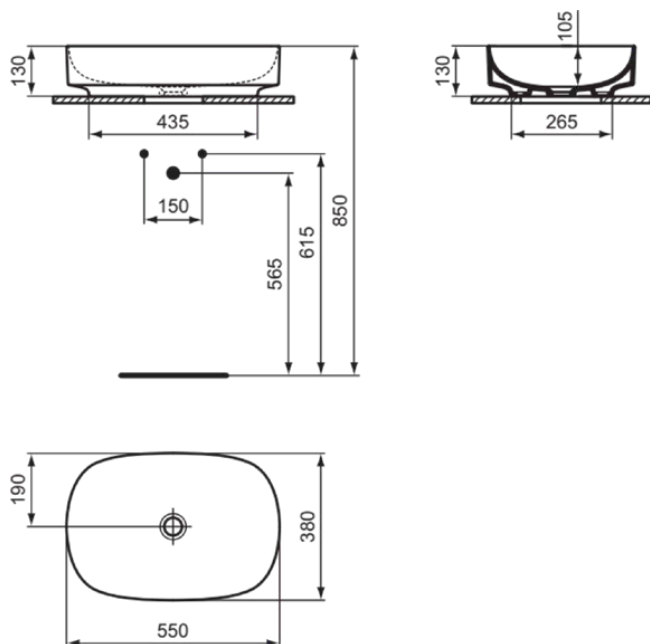

LINDA-X

T4402MA

LINDA-X | Schale 550x380x130 mm in weiß, ohne Hahnloch, ohne Überlauf | Diamatec, Platzsparender Waschtisch, IdealPlus

Bild & Zeichnung

Allgemeine Informationen

Produktkategorie:	Waschtische
Produktart:	Schale
Marke:	Ideal Standard
Kollektion:	LINDA-X
Designer:	Palomba Serafini Associati
Colour:	MA - Weiß
Oberflächenbeschaffenheit:	glänzend
Höhe (mm):	130
Breite (mm):	550
Ausladung (mm):	380
Nettogewicht (kg):	9.50
EAN Code:	8014140490425

Features

Downloads

- [Installation Guide](#)

Produktstandards & Zertifikate

Normen:	EN 14688
Declaration of Performance classification (DoP):	CL 00

Produktspezifikationen

Farbcode:	MA
Farbbeschreibung:	weiß
Diamatec Technologie:	Ja
IdealPlus Technologie:	Ja
Geschliffene Unterseite:	Nein
Barrierefreies Produkt:	Nein
Mit Kettenöse:	Nein
Material:	Keramik
Materialspezifikation:	Diamatec
Anzahl von Hahnöchern je Waschbecken:	0
Anzahl von Waschbecken:	1
Sichtbarer Überlauf:	Nein
PVD Technologie:	Nein
Ablagefläche:	Ohne
Oberflächenbeschaffenheit:	glänzend

LINDA-X

T4402MA

LINDA-X | Schale 550x380x130 mm in weiß, ohne Hahnloch, ohne Überlauf | Diamatec, Platzsparender Waschtisch, IdealPlus

Produktspezifikationen

Mit Rückwand:	Nein
Mit Verschlussstopfen:	Nein
Mit Überlauf:	Nein
Mit Siphon:	Nein
Montageart:	wandhängend