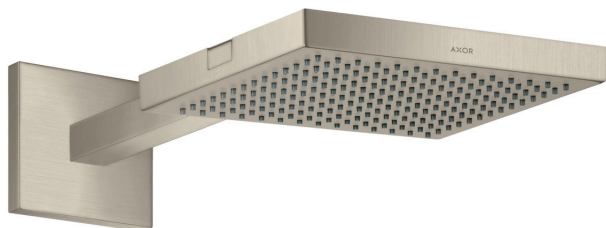

AXOR ShowerSolutions

Kopfbrause 240/240 1jet mit Brausenarm

Oberfläche: **Brushed Nickel** Artikelnummer: **10925820**

Beschreibung

Merkmale

- besteht aus: Kopfbrause, Brausenarm, Rosette
- Brausekopfgrösse: 240 x 240 mm
- Strahlart: RainAir
- Durchflussmenge RainAir (bei 3 Bar): 12 l/min
- Maximale Durchflussmenge bei 3 bar: 12 l/min
- Durchflussmenge erweiterbar auf 25 l/min
- Mindestfliessdruck: 2 bar
- Material Strahlscheibe: Metall
- Brausearmlänge: Metallbrausearm 411 - 458 mm
- Strahlscheibe zur Reinigung abnehmbar
- Montage: Wand

Artikeldetails

TEAM-Nr. 758449.587

Preis exkl. MwSt. 2552.00 CHF

Technologie

Zertifikate / Nachhaltigkeit

Produktabbildung