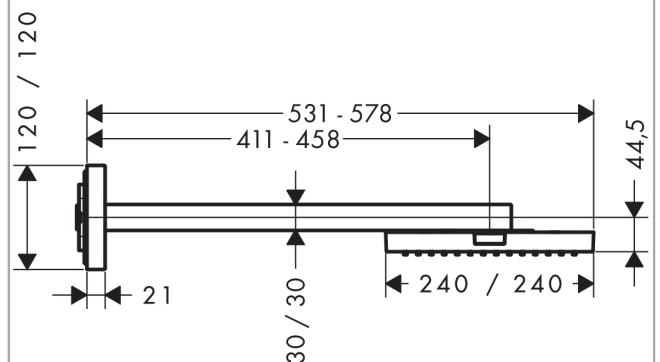

##### Merkmale

- besteht aus: Kopfbrause, Brausenarm, Rosette
- Brausekopfgrösse: 240 x 240 mm
- Strahlart: RainAir
- Durchflussmenge RainAir (bei 3 Bar): 12 l/min
- Maximale Durchflussmenge bei 3 bar: 12 l/min
- Durchflussmenge erweiterbar auf 25 l/min
- Mindestfliessdruck: 2 bar
- Material Strahlscheibe: Metall
- Brausearmlänge: Metallbrausearm 411 - 458 mm
- Strahlscheibe zur Reinigung abnehmbar
- Montage: Wand

#### Maßzeichnung