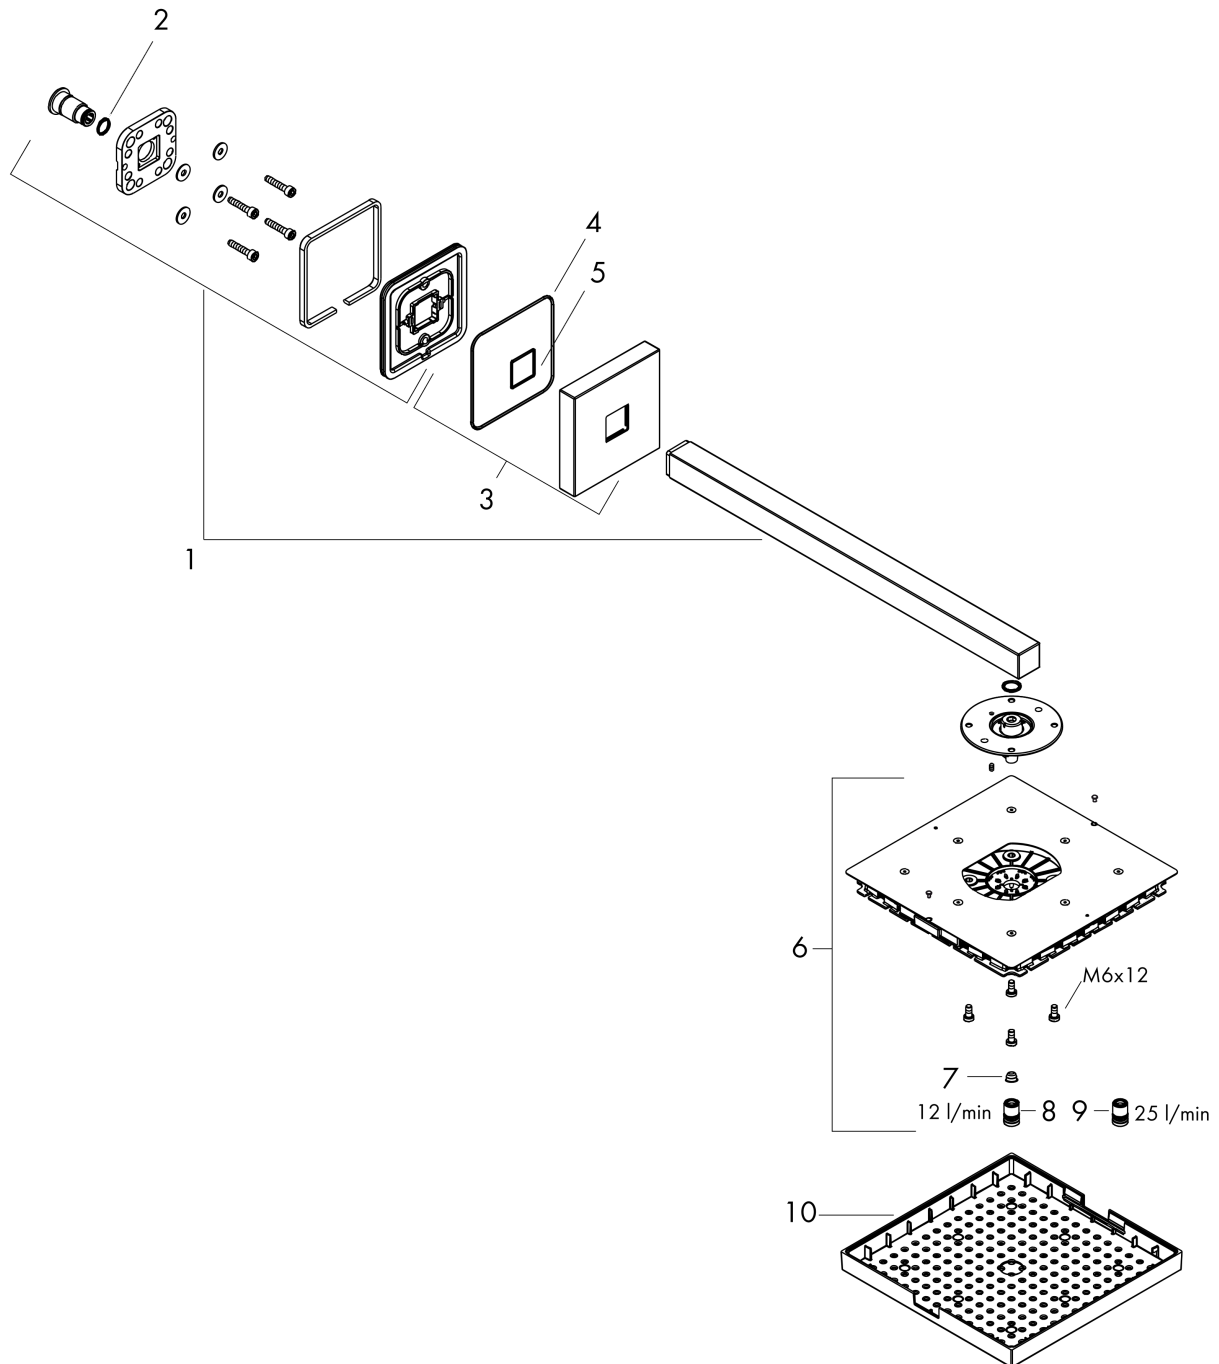

##### Merkmale

- besteht aus: Kopfbrause, Brausenarm, Rosette
- Brausekopfgrösse: 240 x 240 mm
- Strahlart: RainAir
- Durchflussmenge RainAir (bei 3 Bar): 12 l/min
- Maximale Durchflussmenge bei 3 bar: 12 l/min
- Durchflussmenge erweiterbar auf 25 l/min
- Mindestfliessdruck: 2 bar
- Material Strahlscheibe: Metall
- Brausearmlänge: Metallbrausearm 411 - 458 mm
- Strahlscheibe zur Reinigung abnehmbar
- Montage: Wand

#### Maßzeichnung

#### Durchflussdiagramm

**AXOR ShowerSolutions**  
**Kopfbrause 240/240 1jet mit Brausenarm**  
 Oberfläche: **Brushed Nickel** Artikelnummer: **10925820**

Explosionszeichnung

Baujahr: >11/16

**AXOR ShowerSolutions**  
**Kopfbrause 240/240 1jet mit Brausenarm**  
 Oberfläche: **Brushed Nickel** Artikelnummer: **10925820**