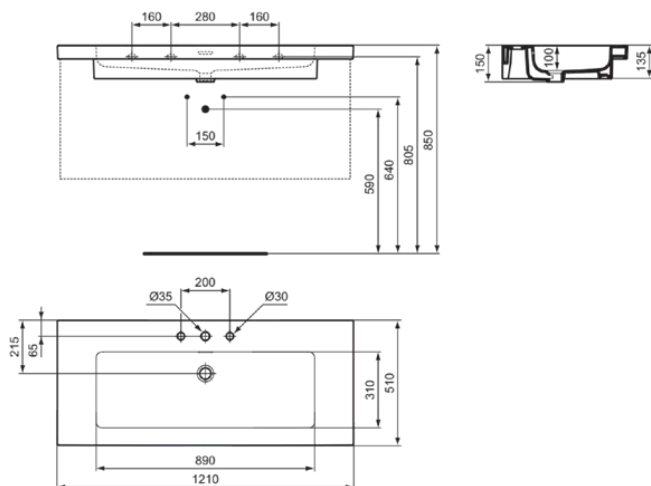

EXTRA

T4372MA

EXTRA | Möbelwaschtisch 1210x510x150 mm in weiß, 3 Hahnlöcher, mit Überlauf | IdealPlus

Bild & Zeichnung

Allgemeine Informationen

Produktkategorie:	Waschtische
Produktart:	Möbelwaschtisch
Marke:	Ideal Standard
Kollektion:	EXTRA
Designer:	Palomba Serafini Associati
Colour:	MA - Weiß
Oberflächenbeschaffenheit:	glänzend
Höhe (mm):	150
Breite (mm):	1210
Ausladung (mm):	510
Nettogewicht (kg):	34.40
EAN Code:	8014140487371

Features

IdealPlus

Produktstandards & Zertifikate

Normen:	EN 14688
Declaration of Performance classification (DoP):	CL 25

Produktspezifikationen

Farbcode:	MA
Farbbeschreibung:	weiß
IdealPlus Technologie:	Ja
Geschliffene Unterseite:	Nein
Barrierefreies Produkt:	Nein
Mit Kettenöse:	Nein
Material:	Keramik
Materialspezifikation:	Feinfeuerton
Anzahl von Hahnlöchern je Waschbecken:	3
Anzahl von Waschbecken:	1
Sichtbarer Überlauf:	Ja
PVD Technologie:	Nein
Ablagefläche:	Hinten
Oberflächenbeschaffenheit:	glänzend
Position des Hahnlochs:	Links / Rechts / Mitte
Form des Überlaufs:	Geschlitzt
Mit Rückwand:	Nein
Mit Verschlussstopfen:	Nein
Mit Überlauf:	Ja
Mit Siphon:	Nein
Montageart:	wandhängend