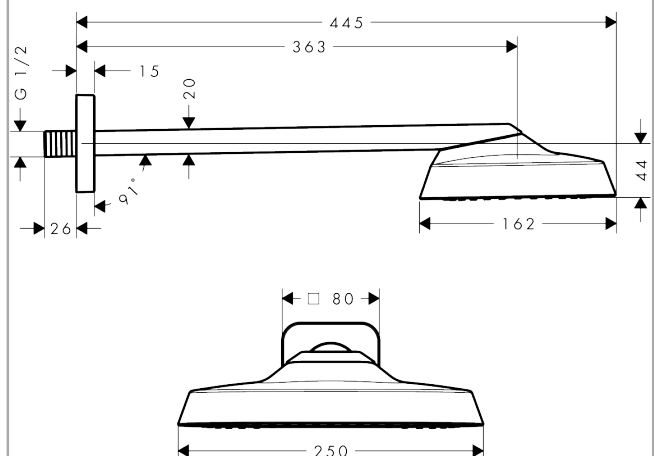

AXOR ShowerSphere
Kopfbrause 250/160 1jet EcoSmart mit Brausearm
 Oberfläche: **Polished Gold Optic** Artikelnummer: **39755990**

Beschreibung

Merkmale

- besteht aus: Kopfbrause, Brausearm
- Brausekopfgröße: 250 x 160 mm
- Strahlart: Rain
- FlexPower: Düsen passen sich Wasserdruck automatisch an durch öffnen und schließen
- QuickClean+: Kalkablagerung vermeiden durch die Elastizität der Düsen
- Durchflussregler: 8 l/min (mit möglichen Toleranzen -20 %)
- Durchflussmenge Rain Strahl bei 3 bar: 6,6 l/min
- Funktion ab: 3,5 l/min
- maximale Durchflussmenge bei 3 bar: 8 l/min
- Mindestfließdruck: 0,3 bar
- Ausladung: 363 mm
- Material Strahlscheibe: Metall
- Kopfbrause zur Reinigung abnehmbar
- Metallbrausearm
- Montage: Wand
- Anschlussgewinde: G 1/2
- Anschlussgröße: DN15
- für Durchlauferhitzer geeignet
- EU-Taxonomie: max. 8 l/min - Vermeidung erheblicher Beeinträchtigungen (DNSH)
- P-IX 10349/IIZ

Technologie

Produktabbildung

Maßzeichnung

AXOR ShowerSphere
Kopfbrause 250/160 1jet EcoSmart mit Brausearm
 Oberfläche: **Polished Gold Optic** Artikelnummer: **39755990**

Durchflussdiagramm

AXOR ShowerSphere
Kopfbrause 250/160 1jet EcoSmart mit Brausearm
 Oberfläche: **Polished Gold Optic** Artikelnummer: **39755990**