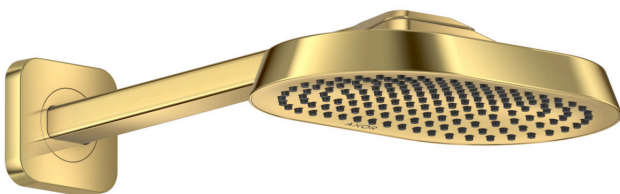

AXOR ShowerSphere
Kopfbrause 250/160 1jet EcoSmart mit Brausearm
 Oberfläche: **Polished Gold Optic** Artikelnummer: **39755990**

Beschreibung

Merkmale

- besteht aus: Kopfbrause, Brausearm
- Brausekopfgröße: 250 x 160 mm
- Strahlart: Rain
- FlexPower: Düsen passen sich Wasserdruck automatisch an durch öffnen und schließen
- QuickClean+: Kalkablagerung vermeiden durch die Elastizität der Düsen
- Durchflussregler: 8 l/min (mit möglichen Toleranzen -20 %)
- Durchflussmenge Rain Strahl bei 3 bar: 6,6 l/min
- Funktion ab: 3,5 l/min
- maximale Durchflussmenge bei 3 bar: 8 l/min
- Mindestfließdruck: 0,3 bar
- Ausladung: 363 mm
- Material Strahlscheibe: Metall
- Kopfbrause zur Reinigung abnehmbar
- Metallbrausearm
- Montage: Wand
- Anschlussgewinde: G 1/2
- Anschlussgröße: DN15
- für Durchlauferhitzer geeignet
- EU-Taxonomie: max. 8 l/min - Vermeidung erheblicher Beeinträchtigungen (DNSH)
- P-IX 10349/IIZ

Technologie

Produktabbildung

Maßzeichnung

AXOR ShowerSphere
Kopfbrause 250/160 1jet EcoSmart mit Brausearm
 Oberfläche: **Polished Gold Optic** Artikelnummer: **39755990**

Durchflussdiagramm

AXOR ShowerSphere
Kopfbrause 250/160 1jet EcoSmart mit Brausearm
 Oberfläche: **Polished Gold Optic** Artikelnummer: **39755990**

Einbaubeispiel