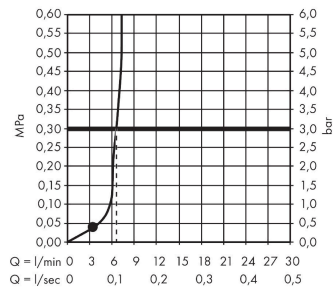

AXOR ShowerSphere
Kopfbrause 250/160 1jet EcoSmart mit Brausearm
 Oberfläche: **Polished Gold Optic** Artikelnummer: **39755990**

Beschreibung

Merkmale

- besteht aus: Kopfbrause, Brausearm
- Brausekopfgröße: 250 x 160 mm
- Strahlart: Rain
- FlexPower: Düsen passen sich Wasserdruck automatisch an durch öffnen und schließen
- QuickClean+: Kalkablagerung vermeiden durch die Elastizität der Düsen
- Durchflussregler: 8 l/min (mit möglichen Toleranzen -20 %)
- Durchflussmenge Rain Strahl bei 3 bar: 6,6 l/min
- Funktion ab: 3,5 l/min
- maximale Durchflussmenge bei 3 bar: 8 l/min
- Mindestfließdruck: 0,3 bar
- Ausladung: 363 mm
- Material Strahlscheibe: Metall
- Kopfbrause zur Reinigung abnehmbar
- Metallbrausearm
- Montage: Wand
- Anschlussgewinde: G 1/2
- Anschlussgröße: DN15
- für Durchlauferhitzer geeignet
- EU-Taxonomie: max. 8 l/min - Vermeidung erheblicher Beeinträchtigungen (DNSH)
- P-IX 10349/IIZ

Technologie

Produktabbildung

Maßzeichnung

AXOR ShowerSphere
Kopfbrause 250/160 1jet EcoSmart mit Brausearm
 Oberfläche: **Polished Gold Optic** Artikelnummer: **39755990**

Durchflussdiagramm

AXOR ShowerSphere
Kopfbrause 250/160 1jet EcoSmart mit Brausearm
 Oberfläche: **Polished Gold Optic** Artikelnummer: **39755990**