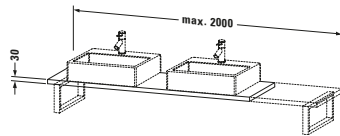

**Konsole**

Basis Angaben	
Langbezeichnung	Duravit L-Cube Konsole, Weiß Hochglanz, Rechteckig, Anzahl Ausschnitte: 2 – LC105C02222
Artikel Nr.	LC105C02222

Spezifikationen	
Anzahl Ausschnitte	2
Compact	✓
Oberfläche	Dekor
Oberflächenbehandlung	Direktbeschichtet

Montage	
Montageart	Wandmontage
Einbauart	Vorwand

Farbe	
Farbwert	Weiß
Glanzgrad	Hochglanz

Material	
Material	Hochverdichtete Dreischicht-Holzspanplatte

Waschplatz	
Position Becken	Links / Rechts
Anzahl Waschplätze	2

Features	
Hahnlochbohrungen möglich	✓

Lieferumfang	
<b>Technische Dokumentation</b>	
Inkl. Montageanleitung	digital und gedruckt

Logistik	
Artikelgewicht	14,5 kg
<b>Verkaufsverpackung</b>	
Art Verkaufsverpackung	Karton
Menge / Verkaufsverpackung	1 Stk.
Ab Werk verpackt	✓
Breite Verkaufsverpackung inkl. Artikel	615 mm
Höhe Verkaufsverpackung inkl. Artikel	2080 mm
Tiefe Verkaufsverpackung inkl. Artikel	140 mm
Gewicht Verkaufsverpackung inkl. Artikel	14,5 kg
Anzahl Packstücke	1

Vermaßung	
Breite / Länge	800 mm
Min. Variable Breite / Länge	800 mm
Max. Variable Breite / Länge	2000 mm
Höhe	30 mm
Tiefe / Breite	480 mm

Weitere Informationen finden Sie hier

<https://pro.duravit.de/p/LC105C02222>