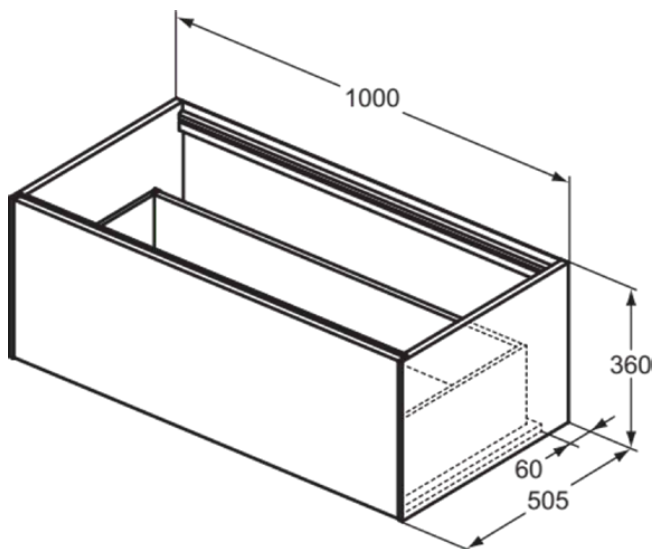

CONCA

T3988Y2

CONCA | Waschtisch-Unterschrank 1000x505x360 mm in anthrazit matt lackiert, 1 Schublade | Grifflos, Vollauszug, Push-to-open, SoftClosing, Vormontiert, Nachhaltig gewonnenes Holz, Echtholz furnier

Bild & Zeichnung

Allgemeine Informationen

Produktkategorie:	Möbel
Produktart:	Waschtisch-Unterschrank
Marke:	Ideal Standard
Kollektion:	CONCA
Designer:	Palomba Serafini Associati
Colour:	Y2 - Anthrazit Matt Lackiert
Oberflächenbeschaffenheit:	Matt
Höhe (mm):	360
Breite (mm):	1000
Ausladung (mm):	505
Befestigungsart:	Befestigungsset
Nettogewicht (kg):	34.70
EAN Code:	8014140462446