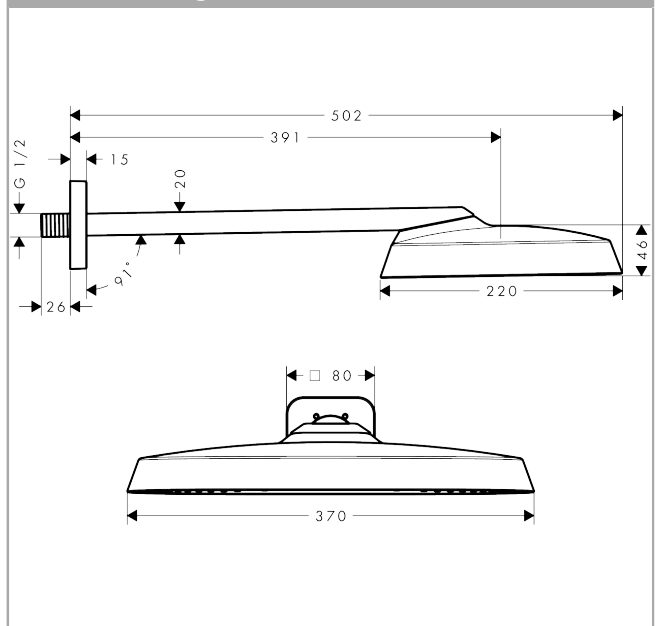

Maßzeichnung