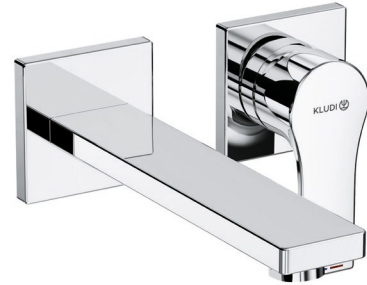

Technische Daten/ Technical Data

KLUDI ZENTA SL

Unterputz-Waschtisch-Einhandmischer
DN 15

Artikel- Nr.: 482440565

Oberfläche:
05 chrom

Artikeltext

Hersteller KLUDI GmbH & Co. KG

Typ: KLUDI ZENTA SL

Unterputz-Waschtisch-Einhandmischer

Ausladung 180mm

Artikel- Nr.: 482440565

Waschtisch-Wand-Armatur

Unterputz-Waschtisch-2-Loch-Wand-Armatur

Einhebelmischer

Feinbau-Set ohne Unterputz-Rohbau-Set

für Unterputzkörper KLUDI Art. Nr. 38242

Wandmontage

geschlossener Hebel, Metall

Strahlregler, S-Pointer M24

Durchflussmenge bei 3 bar 5 l/min.

fester Auslauf

EU-Taxonomie: max. 6 l/min. -

wesentlicher Beitrag (SC) möglich

Produktabbildung/ Product picture