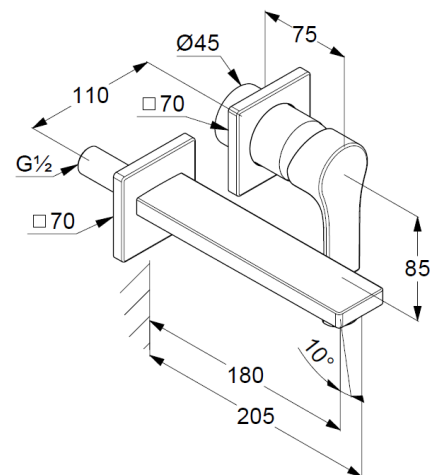

Wandmontage

geschlossener Hebel, Metall

Strahlregler, S-Pointer M24

Durchflussmenge bei 3 bar 5 l/min.

fester Auslauf

EU-Taxonomie: max. 6 l/min. -

wesentlicher Beitrag (SC) möglich

Produktabbildung/ Product picture

Maßzeichnung/ Dimensional drawing

Durchfluss/ Flow rate