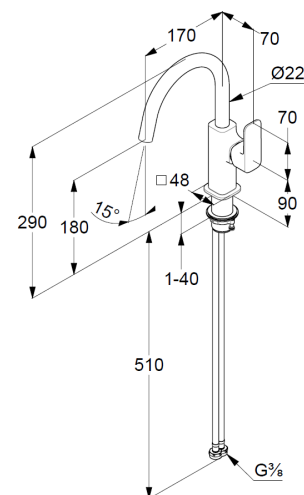

Waschtisch-Einhandmischer

Artikel- Nr.: 42028N275

Waschtisch-Armatur

Einhebelmischer

1-Loch Montage

geschlossener Hebel, Metall

seitliche Betätigung

schwenkbarer Auslauf (360°)

Strahlregler M18,5 PCA

Keramik-Kartusche mit Heißwasserbegrenzung

Durchflussmenge bei 3 bar 4,5 l/min.

flexible Druckschläuche G3/8 DVGW zugelassen

Schaftbefestigung

EU-Taxonomie: max. 6 l/min. -

wesentlicher Beitrag (SC) möglich

Produktabbildung/ Product picture

Maßzeichnung/ Dimensional drawing

Durchfluss/ Flow rate