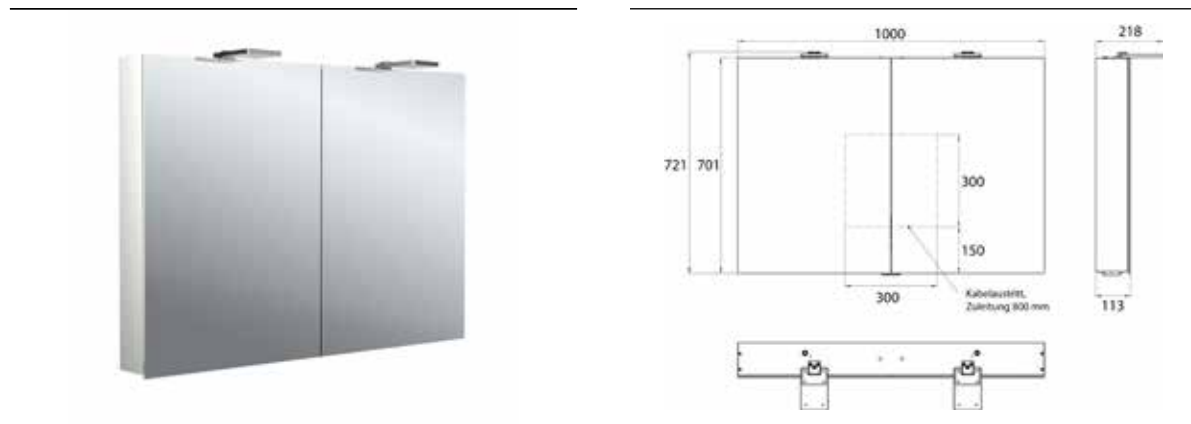

PRODUKTINFORMATION

Lichtspiegelschrank Flat 2 Style (LED), 1000 mm, IP 20, 24 W, 2.700-6.500 K aluminium

Art.-Nr.9797 063 04

Aufputzmodell, 4 stufenlos einstellbare Ablagen, 2 Türen, 2 Steckdosen, Höhe: 721 mm, zwei LED-Aufsatzleuchten (Waschtischbeleuchtung, Oberlicht separat abschaltbar)