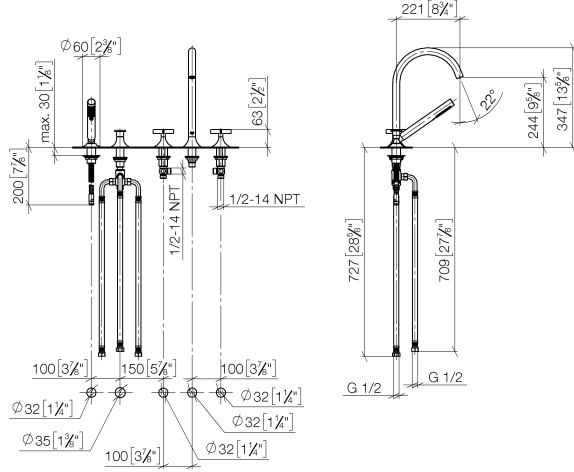

**VAIA Wannen-Fünflochbatterie für Wannenrandmontage mit Umstellung -
Platin**

VAIA

27 522 809 Produktversion ab 13.03.2017

- Auslauf: runder luftangereicherter Strahl
- Durchfluss max. 21,5 l/min bei 3 bar Fließdruck
- Handbrause: COMPACT RAIN, Durchfluss max. 6,8 l/min (bei 3 Bar)
- Schlauchbrausegarnitur mit Antikalk-System
- Ausladung 220 mm
- automatische Umstellung Wanne/Brause
- Armaturenhöhe 347 mm
- Höhe bis Luftsprudler 244 mm
- Bohrungsdurchmesser Seitenventil 32 mm
- Bohrungsdurchmesser Auslauf 32 mm
- Bohrungsdurchmesser Schlauchbrausegarnitur 32 mm
- Rosette für Schlauchbrausegarnitur Ø 60 mm
- Rosette für Auslauf Ø 60 mm
- Rosette für Seitenventil Ø 60 mm
- Metallbrauseschlauch 1750 mm mit integriertem Verdrehschutz

27 522 809 Produktversion ab 13.03.2017
mm [inches]
M 1:10

Durchflussdiagramm

Codes & Standards

ASME A112.18.1 cUPC DIN 4109 EN 1717

Executive Order ISO 3822 Ü-Zeichen
no. 1007

VAIA Wannen-Fünflochbatterie für Wannenrandmontage mit Umstellung -
Platin

Ersatzteilstückliste

Nr.	Artikelnummer	Benennung	Verbaumenge	Lieferzeit
5	20 000 809-08	VAIA Seitenventil , rechtsschließend , kalt - Platin	1,00	-
Ersatzteil nicht mehr bestellbar, bitte bestellen Sie den Nachfolgeartikel				
1	27 702 809-08	VAIA Schlauchbrausegarnitur für Wannenrand- bzw. Fliesenrandmontage - Platin	1,00	40
4	13 612 809-08	VAIA Wannenauslauf ohne Umstellung für Standmontage - Platin	1,00	-
Ersatzteil nicht mehr bestellbar, bitte bestellen Sie den Nachfolgeartikel				
2	29 140 809-08	VAIA Zweiwege-Umstellung für Wannenrand- bzw. Fliesenrandmontage - Platin	1,00	40
3	20 000 808-08	VAIA Seitenventil , rechtsschließend , warm - Platin	1,00	-
Ersatzteil nicht mehr bestellbar, bitte bestellen Sie den Nachfolgeartikel				