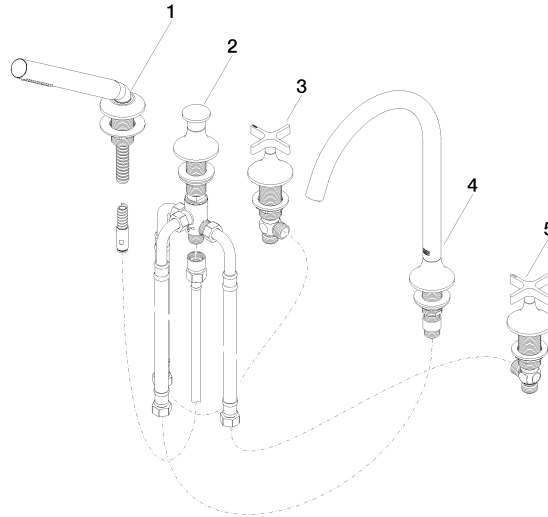

**VAIA Wannen-Fünflochbatterie für Wannenrandmontage mit Umstellung -
Platin**

VAIA

27 522 809 Produktversion ab 13.03.2017

- Auslauf: runder luftangereicherter Strahl
- Durchfluss max. 21,5 l/min bei 3 bar Fließdruck
- Handbrause: COMPACT RAIN, Durchfluss max. 6,8 l/min (bei 3 Bar)
- Schlauchbrausegarnitur mit Antikalk-System
- Ausladung 220 mm
- automatische Umstellung Wanne/Brause
- Armaturenhöhe 347 mm
- Höhe bis Luftsprudler 244 mm
- Bohrungsdurchmesser Seitenventil 32 mm
- Bohrungsdurchmesser Auslauf 32 mm
- Bohrungsdurchmesser Schlauchbrausegarnitur 32 mm
- Rosette für Schlauchbrausegarnitur Ø 60 mm
- Rosette für Auslauf Ø 60 mm
- Rosette für Seitenventil Ø 60 mm
- Metallbrauseschlauch 1750 mm mit integriertem Verdrehschutz

27 522 809 Produktversion ab 13.03.2017
mm [inches]
M 1:10

Durchflussdiagramm

Codes & Standards

ASME A112.18.1 cUPC DIN 4109 EN 1717

Executive Order ISO 3822 Ü-Zeichen
no. 1007

VAIA Wannen-Fünflochbatterie für Wannenrandmontage mit Umstellung -
Platin

Ersatzteilstückliste

Nr.	Artikelnummer	Benennung	Verbaumenge	Lieferzeit
5	20 000 809-08	VAIA Seitenventil , rechtsschließend , kalt - Platin	1,00	-
Ersatzteil nicht mehr bestellbar, bitte bestellen Sie den Nachfolgeartikel				
1	27 702 809-08	VAIA Schlauchbrausegarnitur für Wannenrand- bzw. Fliesenrandmontage - Platin	1,00	40
4	13 612 809-08	VAIA Wannenauslauf ohne Umstellung für Standmontage - Platin	1,00	-
Ersatzteil nicht mehr bestellbar, bitte bestellen Sie den Nachfolgeartikel				
2	29 140 809-08	VAIA Zweiwege-Umstellung für Wannenrand- bzw. Fliesenrandmontage - Platin	1,00	40
3	20 000 808-08	VAIA Seitenventil , rechtsschließend , warm - Platin	1,00	-
Ersatzteil nicht mehr bestellbar, bitte bestellen Sie den Nachfolgeartikel				