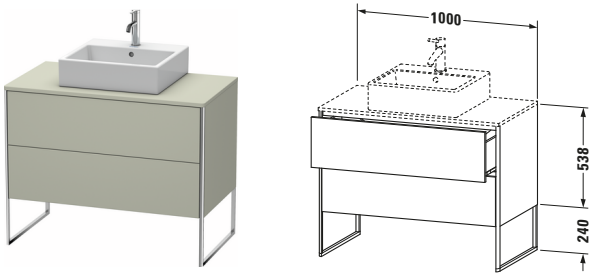

**Konsolenwaschtischunterbau bodenstehend**

Basis Angaben	
Langbezeichnung	Duravit XSquare Konsolenwaschtischunterbau bodenstehend, Taupe Seidenmatt, Rechteckig, Anzahl Ausschnitte: 1, Anzahl Auszüge: 2, Tip-on Technik – XS492106060

Spezifikationen	
Anzahl Ausschnitte	1
Anzahl Auszüge	2
Für Anzahl Waschtische	1
Montagegrad	Teilweise montiert
Waschplatz	
Position Becken	Mitte
Montage	
Montageart	Bodenstehend / Wandmontage
Farbe	
Farbwert	Taupe
Glanzgrad	Seidenmatt
Front	
Farbwert Front	Taupe
Glanzgrad Front	Seidenmatt
Korpus	
Glanzgrad Korpus	Seidenmatt
Material Korpus	Hochverdichtete MDF-Platte
Oberfläche Korpus	Lack
Griff	
Ausführung Griff	Grifflos
Profil	
Farbe Profil	Chrom
Glanzgrad Profil	Hochglanz
Material Profil	Aluminium

Features	
Tip-on Technik	✓
Einrichtungssystem	Optional
Integrierter Höhenausgleich	✓
Selbsteinzug mit Dämpfung	✓

Lieferumfang	
Inkl. Fußgestell	✓
Montage	
Inkl. Befestigungsmaterial	✓
Technische Dokumentation	
Inkl. Montageanleitung	digital und gedruckt

Vermaßung	
Breite / Länge	1000 mm
Höhe	778 mm
Tiefe / Breite	548 mm
Min. Wandabstand	0 mm

Passende Produkte	
Passende Artikel	
	Raumsparsiphon # 005076 Universal
	Einrichtungssystem Set # UV0508 Universal
	Konsole # XS060E XSquare
	Konsole # XS061E XSquare
Notwendige Artikel	
	Konsole # XS060E XSquare
	Konsole # XS061E XSquare