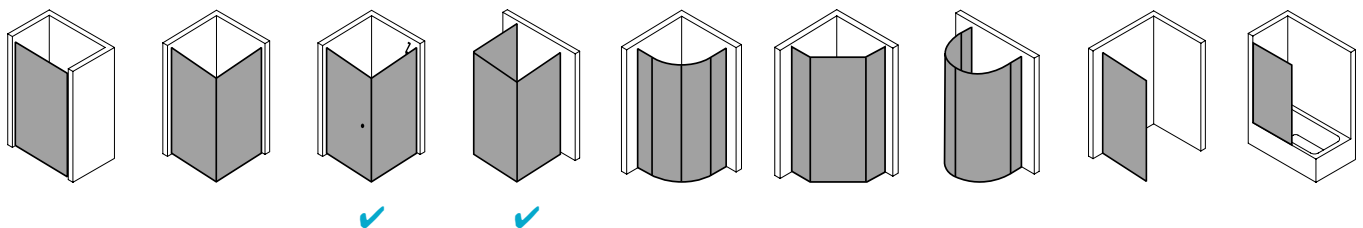

Technische Daten

Höhe	1850 mm
Breite	800 mm
Tiefe	17 mm
Oberfläche	Silber Mattglanz
Glas	ESG Klar
Beschichtung	CLEAN
Wanneneinbaumaß (SW)	780-810 mm
Wanneneinbaumaß (SW k)	780-810 mm
Türart	

Einbausituation