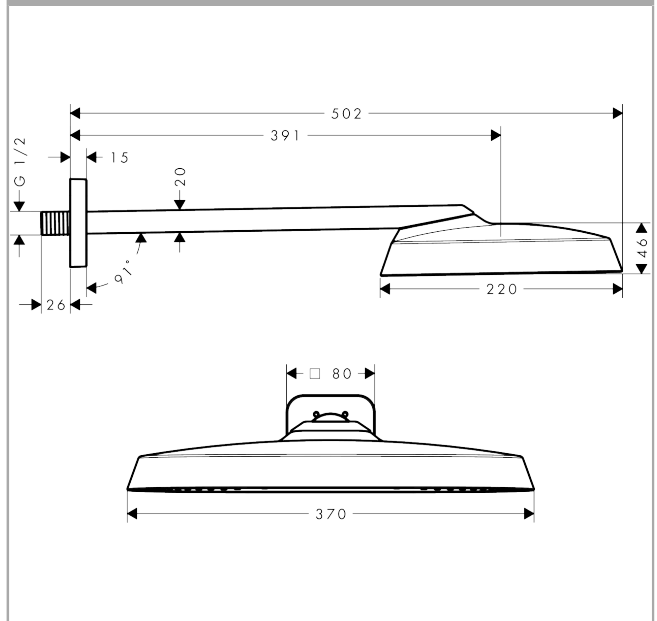

**AXOR ShowerSphere**  
**Kopfbrause 370/220 1jet mit Brausearm**  
 Oberfläche: **Brushed Bronze** Artikelnummer: **39748140**

### Merkmale

- besteht aus: Kopfbrause, Brausearm
- Brausekopfgröße: 370 x 220 mm
- Strahlart: Rain
- FlexPower: Düsen passen sich Wasserdruck automatisch an durch öffnen und schließen
- QuickClean+: Kalkablagerung vermeiden durch die Elastizität der Düsen
- Durchflussregler: 12 l/min (mit möglichen Toleranzen ±10 %)
- Durchflussmenge Rain Strahl bei 3 bar: 11,2 l/min
- Funktion ab: 6,5 l/min
- maximale Durchflussmenge bei 3 bar: 11,2 l/min
- Mindestfließdruck: 1,2 bar
- Ausladung: 391 mm
- Material Strahlscheibe: Metall
- Kopfbrause zur Reinigung abnehmbar
- Metallbrausearm
- Montage: Wand
- Anschlussgewinde: G ½
- Anschlussgröße: DN15
- für Durchlauferhitzer geeignet
- P-IX 10348/IIA

## Produktabbildung

## Maßzeichnung

**AXOR ShowerSphere**  
**Kopfbrause 370/220 1jet mit Brausearm**  
 Oberfläche: **Brushed Bronze** Artikelnummer: **39748140**

**Durchflussdiagramm**

Die Verbrauchswerte wurden proxisnah mit den dazugehörigen Armaturen (Thermostat/Mischer/ Unterputzventil) gemessen.