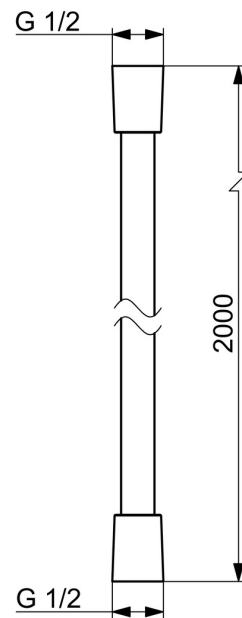

EAN: 4015474128170
static.hansa.com/54120200

- Dusche
- Zubehör
- Satin
- Twist guard, Verdreherschutz für Brauseschlauch

Technische Daten

Technische Eigenschaften

Anschlussgröße	G1/2
Länge / Höhe	2000 mm
Werkstoff	Verbundwerkstoff