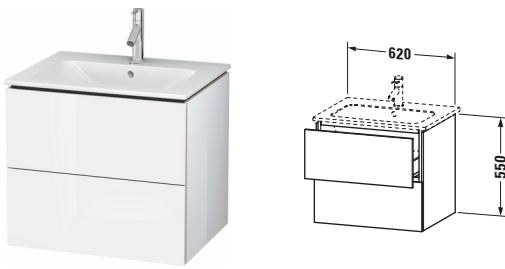

**Waschtischunterbau wandhängend**

Basis Angaben	
Langbezeichnung	Duravit L-Cube Waschtischunterbau wandhängend, Weiß Hochglanz, Rechteckig, Anzahl Schubkästen: 2, Tip-on Technik – LC624008585

Spezifikationen	
Anzahl Schubkästen	2
Für Anzahl Waschtische	1
Montagegrad	Montiert
Waschplatz	
Position Becken	Mitte
Montage	
Montageart	Montage unter Waschtisch / Wandhängend / Wandmontage
Farbe	
Farbwert	Weiß
Glanzgrad	Hochglanz
Front	
Farbwert Front	Weiß
Glanzgrad Front	Hochglanz
Korpus	
Glanzgrad Korpus	Hochglanz
Material Korpus	Hochverdichtete MDF-Platte
Oberfläche Korpus	Lack
Griff	
Ausführung Griff	Grifflos

Features	
Tip-on Technik	✓
Einrichtungssystem	Optional
Selbsteinzug mit Dämpfung	✓
Siphonausschnitt	✓
Schürze	✓

Lieferumfang	
Montage	
Inkl. Befestigungsmaterial	✓
Technische Dokumentation	
Inkl. Montageanleitung	digital und gedruckt

Logistik	
Artikelgewicht	27,62 kg
Verkaufsverpackung	
Art Verkaufsverpackung	Karton
Menge / Verkaufsverpackung	1 Stk.
Ab Werk verpackt	✓
Breite Verkaufsverpackung inkl. Artikel	620 mm
Höhe Verkaufsverpackung inkl. Artikel	675 mm
Tiefe Verkaufsverpackung inkl. Artikel	550 mm
Gewicht Verkaufsverpackung inkl. Artikel	31 kg
Anzahl Packstücke	1

Vermaßung	
Breite / Länge	620 mm
Höhe	550 mm
Tiefe / Breite	481 mm
Min. Wandabstand	0 mm

Passende Produkte	
Passende Artikel	
	Raumsparsiphon # 005076 Universal
	Einrichtungssystem Set # UV0501 Universal
	Waschtisch # 233663 ME by Starck
Notwendige Artikel	
	Waschtisch # 233663 ME by Starck