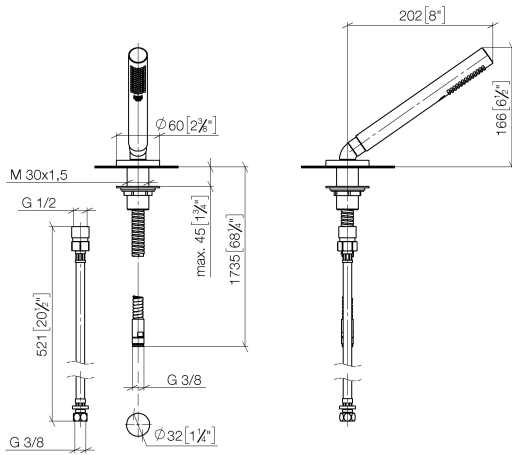

**META Schlauchbrausegarnitur für Wannenrand- bzw. Fliesenrandmontage -  
Chrom**

META

27 702 660 Produktversion ab 01.07.2023

- COMPACT RAIN, Durchfluss max. 6,8 l/min (bei 3 Bar)
- mit Antikalk-System
- Rosette Ø 60 mm
- Bohrungsdurchmesser 32 mm
- Metallbrauseschlauch 1750 mm mit integriertem Verdreherschutz

Späterer Brauseschlauch-Wechsel ohne Ausbau der Armatur möglich aufgrund zweiteiliger Bauweise.

Eigensicher gegen Rückfließen.

	Chrom	27 702 660-00
	Platin gebürstet	27 702 660-06
	Dark Chrome	27 702 660-19
	Light Gold	27 702 660-26
	Light Gold gebürstet	27 702 660-27
	Schwarz matt	27 702 660-33
	Bronze gebürstet	27 702 660-42
	Champagne gebürstet (22kt Gold)	27 702 660-46
	Champagne (22kt Gold)	27 702 660-47
	Cyprum	27 702 660-49
	Chrom gebürstet	27 702 660-93
	Dark Platinum gebürstet	27 702 660-99

**META Schlauchbrausegarnitur für Wannenrand- bzw. Fliesenrandmontage -  
Chrom**

META

27 702 660 Produktversion ab 01.07.2023  
mm [inches]

**Durchflussdiagramm**

**Codes & Standards**

ASME A112.18.1

cUPC

DIN 4109

## Ersatzteilstückliste

Nr.	Artikelnummer	Benennung	Verbaumenge	Lieferzeit
8	09 30 11 060 90	Scheibe 60 x 34 x 2 mm -	1,00	2
6	09 27 66 003-00	Rosette M33 x 1,5 Ø 60 x 9 mm - Chrom	1,00	10
9	04 23 10 032 46 90	Befestigung mit Dichtungen M30 x 1,5 -	1,00	2
2	90 24 04 019 00-00	Bogen 35° 1/2" x 1/2" - Chrom	1,00	10
7	09 30 01 090-07	Anschluss Ø 33 x 67 mm - roh vernickelt	1,00	30
10	12 505 970 90	Druckschlauch 1/2" x 3/8" x 500 mm -	1,00	2
5	90 18 40 085 00 90	Hülse -	1,00	2
3	90 14 20 002 00 90	Dichtung Vf 31110, 18,5 x 12,0 x 2,0 mm -	1,00	2
4	28 322 970-00	Metall-Brauseschlauch 1/2" x 3/8" x 1750 mm - Chrom	1,00	2
1	90 12 11 140 41-00	Stabhandbrause 6,8 l/min - Chrom	1,00	10