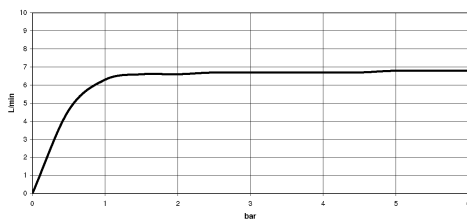

Codes & Standards

ASME A112.18.1

cUPC

DIN 4109

ISO 3822

Scottish Water
Byelaws

UK Water Supply
Regulations

Ü-Zeichen