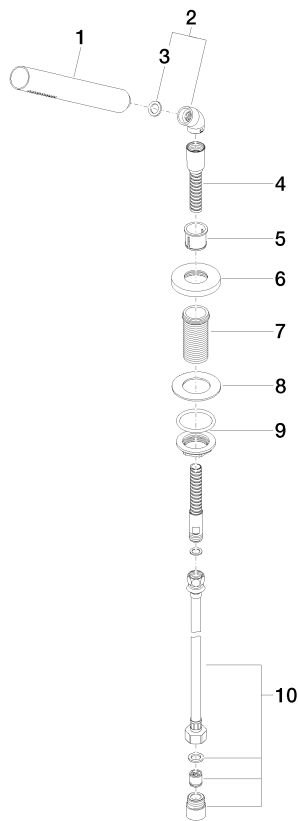

**META Schlauchbrausegarnitur für Wannenrand- bzw. Fliesenrandmontage -  
Chrom**

META

27 702 660 Produktversion ab 01.07.2023

- COMPACT RAIN, Durchfluss max. 6,8 l/min (bei 3 Bar)
- mit Antikalk-System
- Rosette Ø 60 mm
- Bohrungsdurchmesser 32 mm
- Metallbrauseschlauch 1750 mm mit integriertem Verdreherschutz

**META Schlauchbrausegarnitur für Wannenrand- bzw. Fliesenrandmontage -  
Chrom**

META

27 702 660 Produktversion ab 01.07.2023  
mm [inches]

**Durchflussdiagramm**

**Codes & Standards**

ASME A112.18.1

cUPC

DIN 4109

# META Schlauchbrausegarnitur für Wannenrand- bzw. Fliesenrandmontage - Chrom

META

---

27 702 660 Produktversion ab 01.07.2023

Zertifikate

---

LGA\_29

IAPMO\_4976

## Ersatzteilstückliste

Nr.	Artikelnummer	Benennung	Verbaumenge	Lieferzeit
8	09 30 11 060 90	Scheibe 60 x 34 x 2 mm -	1,00	2
6	09 27 66 003-00	Rosette M33 x 1,5 Ø 60 x 9 mm - Chrom	1,00	10
9	04 23 10 032 46 90	Befestigung mit Dichtungen M30 x 1,5 -	1,00	2
2	90 24 04 019 00-00	Bogen 35° 1/2" x 1/2" - Chrom	1,00	10
7	09 30 01 090-07	Anschluss Ø 33 x 67 mm - roh vernickelt	1,00	30
10	12 505 970 90	Druckschlauch 1/2" x 3/8" x 500 mm -	1,00	2
5	90 18 40 085 00 90	Hülse -	1,00	2
3	90 14 20 002 00 90	Dichtung Vf 31110, 18,5 x 12,0 x 2,0 mm -	1,00	2
4	28 322 970-00	Metall-Brauseschlauch 1/2" x 3/8" x 1750 mm - Chrom	1,00	2
1	90 12 11 140 41-00	Stabhandbrause 6,8 l/min - Chrom	1,00	10