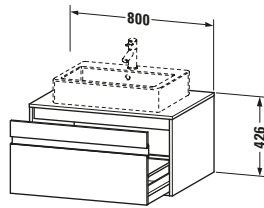

Konsolenwaschtischunterbau wandhängend

Basis Angaben	
Langbezeichnung	Duravit Ketho Konsolenwaschtischunterbau wandhängend, Leinen Matt, Rechteckig, Anzahl Ausschnitte: 1, Anzahl Auszüge: 1 – KT669407575

Spezifikationen	
Anzahl Ausschnitte	1
Anzahl Auszüge	1
Für Anzahl Waschtische	1
Montagegrad	Montiert
Waschplatz	
Position Becken	Mitte
Montage	
Montageart	Wandhängend / Wandmontage
Farbe	
Farbwert	Leinen
Glanzgrad	Matt
Front	
Farbwert Front	Leinen
Glanzgrad Front	Matt
Korpus	
Glanzgrad Korpus	Matt
Material Korpus	Hochverdichtete Dreischicht-Holzspanplatte
Oberfläche Korpus	Dekor
Konsole	
Farbwert Konsole	Leinen
Glanzgrad Konsole	Matt
Material Konsole	Hochverdichtete Dreischicht-Holzspanplatte
Oberfläche Konsole	Dekor
Griff	
Ausführung Griff	Griffleiste
Anzahl Griffe	1
Farbwert Griff	Silber

Features	
Selbsteinzug mit Dämpfung	✓
Hahnlochbohrungen möglich	✓

Lieferumfang	
Inkl. Konsolenplatte	✓
Montage	
Inkl. Befestigungsmaterial	✓
Technische Dokumentation	
Inkl. Montageanleitung	digital und gedruckt

Logistik	
Artikelgewicht	34 kg
Verkaufsverpackung	
Art Verkaufsverpackung	Karton
Menge / Verkaufsverpackung	1 Stk.
Ab Werk verpackt	✓
Breite Verkaufsverpackung inkl. Artikel	620 mm
Höhe Verkaufsverpackung inkl. Artikel	860 mm
Tiefe Verkaufsverpackung inkl. Artikel	555 mm
Gewicht Verkaufsverpackung inkl. Artikel	38 kg
Anzahl Packstücke	1

Vermaßung	
Breite / Länge	800 mm
Höhe	426 mm
Tiefe / Breite	550 mm
Min. Wandabstand	0 mm

Passende Produkte	
Passende Artikel	
	Raumsparsiphon # 005076 Universal
Notwendige Artikel	
	Raumsparsiphon # 005076 Universal