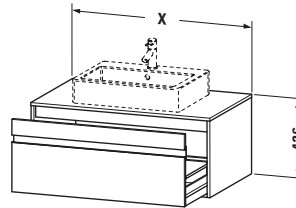

Konsolenwaschtischunterbau wandhängend

Basis Angaben	
Langbezeichnung	Duravit Ketho Konsolenwaschtischunterbau wandhängend, Leinen Matt, Rechteckig, Anzahl Ausschnitte: 1, Anzahl Auszüge: 1 – KT669407575

Spezifikationen	
Anzahl Ausschnitte	1
Anzahl Auszüge	1
Für Anzahl Waschtische	1
Montagegrad	Montiert
Waschplatz	
Position Becken	Mitte
Montage	
Montageart	Wandhängend / Wandmontage
Farbe	
Farbwert	Leinen
Glanzgrad	Matt
Front	
Farbwert Front	Leinen
Glanzgrad Front	Matt
Korpus	
Glanzgrad Korpus	Matt
Material Korpus	Hochverdichtete Dreischicht-Holzspanplatte
Oberfläche Korpus	Dekor
Konsole	
Farbwert Konsole	Leinen
Glanzgrad Konsole	Matt
Material Konsole	Hochverdichtete Dreischicht-Holzspanplatte
Oberfläche Konsole	Dekor
Griff	
Ausführung Griff	Griffleiste
Anzahl Griffe	1
Farbwert Griff	Silber

Features	
Selbsteinzug mit Dämpfung	✓
Hahnlochbohrungen möglich	✓

Lieferumfang	
Inkl. Konsolenplatte	✓
Montage	
Inkl. Befestigungsmaterial	✓
Technische Dokumentation	
Inkl. Montageanleitung	digital und gedruckt

Logistik	
Artikelgewicht	34 kg
Verkaufsverpackung	
Art Verkaufsverpackung	Karton
Menge / Verkaufsverpackung	1 Stk.
Ab Werk verpackt	✓
Breite Verkaufsverpackung inkl. Artikel	620 mm
Höhe Verkaufsverpackung inkl. Artikel	860 mm
Tiefe Verkaufsverpackung inkl. Artikel	555 mm
Gewicht Verkaufsverpackung inkl. Artikel	38 kg
Anzahl Packstücke	1

Vermaßung	
Breite / Länge	800 mm
Höhe	426 mm
Tiefe / Breite	550 mm
Min. Wandabstand	0 mm

Passende Produkte	
Passende Artikel	
	Raumsparsiphon # 005076 Universal
Notwendige Artikel	
	Raumsparsiphon # 005076 Universal