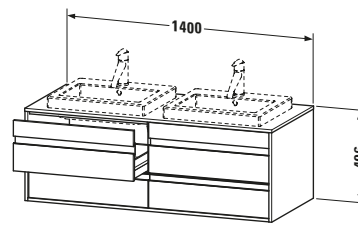

**Konsolenwaschtischunterbau wandhängend**

Basis Angaben	
Langbezeichnung	Duravit Ketho Konsolenwaschtischunterbau wandhängend, Nussbaum Matt, Rechteckig, Anzahl Ausschnitte: 1, Anzahl Schubkästen: 4 – KT6757L7979

Features	
Selbsteinzug mit Dämpfung	✓
Siphonausschnitt	✓
Schürze	✓
Hahnlochbohrungen möglich	✓

Weitere Informationen finden Sie hier

<https://pro.duravit.de/p/KT6757L7979>

Spezifikationen	
Anzahl Ausschnitte	1
Anzahl Schubkästen	4
Für Anzahl Waschtische	1
Montagegrad	Montiert
Waschplatz	
Position Becken	Links
Montage	
Montageart	Wandhängend / Wandmontage
Farbe	
Farbwert	Nussbaum
Glanzgrad	Matt
Front	
Farbwert Front	Nussbaum
Glanzgrad Front	Matt
Korpus	
Glanzgrad Korpus	Matt
Material Korpus	Hochverdichtete Dreischicht-Holzspanplatte
Oberfläche Korpus	Dekor
Konsole	
Farbwert Konsole	Nussbaum
Glanzgrad Konsole	Matt
Material Konsole	Hochverdichtete Dreischicht-Holzspanplatte
Oberfläche Konsole	Dekor
Griff	
Ausführung Griff	Griffleiste
Anzahl Griffe	4
Farbwert Griff	Silber

Lieferumfang	
Inkl. Konsolenplatte	✓
Montage	
Inkl. Befestigungsmaterial	✓
Technische Dokumentation	
Inkl. Montageanleitung	digital und gedruckt

Logistik	
Artikelgewicht	48,5 kg
Verkaufsverpackung	
Art Verkaufsverpackung	Karton
Menge / Verkaufsverpackung	1 Stk.
Ab Werk verpackt	✓
Breite Verkaufsverpackung inkl. Artikel	612 mm
Höhe Verkaufsverpackung inkl. Artikel	1440 mm
Tiefe Verkaufsverpackung inkl. Artikel	547 mm
Gewicht Verkaufsverpackung inkl. Artikel	54 kg
Anzahl Packstücke	1

Vermaßung	
Breite / Länge	1400 mm
Höhe	496 mm
Tiefe / Breite	550 mm
Min. Wandabstand	0 mm

Passende Produkte	
Passende Artikel	
	Raumsparsiphon # 005076 Universal