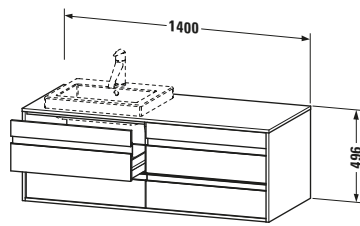

Konsolenwaschtischunterbau wandhängend

Basis Angaben	
Langbezeichnung	Duravit Ketho Konsolenwaschtischunterbau wandhängend, Nussbaum Matt, Rechteckig, Anzahl Ausschnitte: 1, Anzahl Schubkästen: 4 – KT6757L7979

Features	
Selbsteinzug mit Dämpfung	✓
Siphonausschnitt	✓
Schürze	✓
Hahnlochbohrungen möglich	✓

Weitere Informationen finden Sie hier

<https://pro.duravit.de/p/KT6757L7979>

Spezifikationen	
Anzahl Ausschnitte	1
Anzahl Schubkästen	4
Für Anzahl Waschtische	1
Montagegrad	Montiert
Waschplatz	
Position Becken	Links
Montage	
Montageart	Wandhängend / Wandmontage
Farbe	
Farbwert	Nussbaum
Glanzgrad	Matt
Front	
Farbwert Front	Nussbaum
Glanzgrad Front	Matt
Korpus	
Glanzgrad Korpus	Matt
Material Korpus	Hochverdichtete Dreischicht-Holzspanplatte
Oberfläche Korpus	Dekor
Konsole	
Farbwert Konsole	Nussbaum
Glanzgrad Konsole	Matt
Material Konsole	Hochverdichtete Dreischicht-Holzspanplatte
Oberfläche Konsole	Dekor
Griff	
Ausführung Griff	Griffleiste
Anzahl Griffe	4
Farbwert Griff	Silber

Lieferumfang	
Inkl. Konsolenplatte	✓
Montage	
Inkl. Befestigungsmaterial	✓
Technische Dokumentation	
Inkl. Montageanleitung	digital und gedruckt

Logistik	
Artikelgewicht	48,5 kg
Verkaufsverpackung	
Art Verkaufsverpackung	Karton
Menge / Verkaufsverpackung	1 Stk.
Ab Werk verpackt	✓
Breite Verkaufsverpackung inkl. Artikel	612 mm
Höhe Verkaufsverpackung inkl. Artikel	1440 mm
Tiefe Verkaufsverpackung inkl. Artikel	547 mm
Gewicht Verkaufsverpackung inkl. Artikel	54 kg
Anzahl Packstücke	1

Vermaßung	
Breite / Länge	1400 mm
Höhe	496 mm
Tiefe / Breite	550 mm
Min. Wandabstand	0 mm

Passende Produkte	
Passende Artikel	
	Raumsparsiphon # 005076 Universal