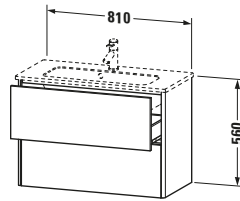

**Waschtischunterbau wandhängend**

Basis Angaben	
Langbezeichnung	Duravit XSquare Waschtischunterbau wandhängend, Weiß Matt, Rechteckig, Anzahl Schubkästen: 2, Tip-on Technik – XS416601818

Features	
Tip-on Technik	✓
Einrichtungssystem	Optional
Selbsteinzug mit Dämpfung	✓
Siphonausschnitt	✓
Schürze	✓

Spezifikationen	
Anzahl Schubkästen	2
Für Anzahl Waschtische	1
Compact	✓
Montagegrad	Montiert
Waschplatz	
Position Becken	Mitte
Montage	
Montageart	Montage unter Waschtisch / Wandhängend / Wandmontage
Farbe	
Farbwert	Weiß
Glanzgrad	Matt
Front	
Farbwert Front	Weiß
Glanzgrad Front	Matt
Korpus	
Glanzgrad Korpus	Matt
Material Korpus	Hochverdichtete Dreischicht-Holzspanplatte
Oberfläche Korpus	Dekor
Griff	
Ausführung Griff	Grifflos
Profil	
Farbe Profil	Chrom
Glanzgrad Profil	Hochglanz
Material Profil	Aluminium

Lieferumfang	
Montage	
Inkl. Befestigungsmaterial	✓
Technische Dokumentation	
Inkl. Montageanleitung	digital und gedruckt

Logistik	
Artikelgewicht	26,5 kg
Verkaufsverpackung	
Art Verkaufsverpackung	Karton
Menge / Verkaufsverpackung	1 Stk.
Ab Werk verpackt	✓
Breite Verkaufsverpackung inkl. Artikel	630 mm
Höhe Verkaufsverpackung inkl. Artikel	860 mm
Tiefe Verkaufsverpackung inkl. Artikel	565 mm
Gewicht Verkaufsverpackung inkl. Artikel	26,5 kg
Anzahl Packstücke	1

Vermaßung	
Breite / Länge	810 mm
Höhe	560 mm
Tiefe / Breite	388 mm
Min. Wandabstand	0 mm

**Weitere Informationen finden Sie hier**

<https://pro.duravit.de/p/XS416601818>