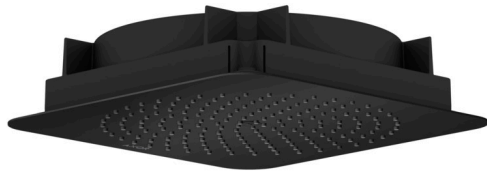

AXOR Citterio C
Kopfbrause 270/270 1jet EcoSmart Deckenintegriert
Oberfläche: **Matt Black** Artikelnummer: **28795670**

Beschreibung

Merkmale

- Brausekopfgrösse: 270 x 270 mm
- Strahlart: Rain
- Durchflussmenge Rain (bei 3 bar): 6,8 l/min
- Funktion ab: 4,3 l/min
- Maximale Durchflussmenge bei 3 bar: 6,8 l/min
- Mindestfliessdruck: 1,2 bar
- Material Strahlscheibe: Metall
- Kopfbrause zur Reinigung abnehmbar
- Montage: Deckenmontage
- Anschlussart: Grundkörper
- Geräuschgruppe: I
- Durchflussklasse: Z
- P-IX 10219/IZ

Artikeldetails

Preis exkl. MwSt.

693.00 CHF

Technologie

Zertifikate / Nachhaltigkeit

Produktabbildung