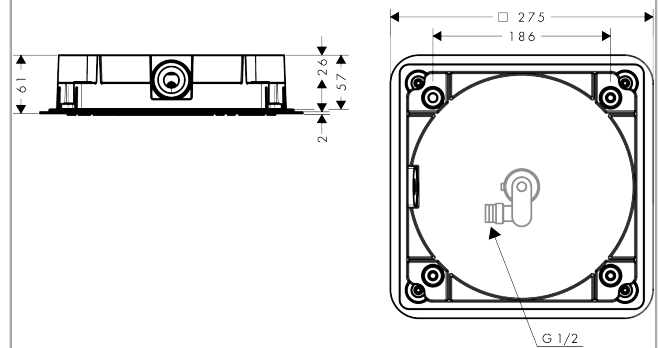

Maßzeichnung