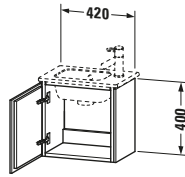

L-Cube # LC6272R1818

Design by Christian Werner

Waschtischunterbau wandhängend

Basis Angaben	
Langbezeichnung	Duravit L-Cube Waschtischunterbau wandhängend, Weiß Matt, Rechteckig, Anzahl Türen: 1 – LC6272R1818

Spezifikationen	
Tür	
Anzahl Türen	1
Türanschlag	Rechts
Für Anzahl Waschtische	1
Montagegrad	Montiert
Waschplatz	
Position Becken	Mitte
Montage	
Montageart	Montage unter Waschtisch / Wandhängend / Wandmontage
Farbe	
Farbwert	Weiß
Glanzgrad	Matt
Front	
Farbwert Front	Weiß
Glanzgrad Front	Matt
Korpus	
Glanzgrad Korpus	Matt
Material Korpus	Hochverdichtete Dreischicht-Holzspanplatte
Oberfläche Korpus	Dekor
Griff	
Ausführung Griff	Grifflos
Features	
Automatiktürscharnier mit Dämpfung	✓

Lieferumfang	
Montage	
Inkl. Befestigungsmaterial	✓
Technische Dokumentation	
Inkl. Montageanleitung	digital und gedruckt

Logistik	
Artikelgewicht	12,5 kg
Verkaufsverpackung	
Art Verkaufsverpackung	Karton
Menge / Verkaufsverpackung	1 Stk.
Ab Werk verpackt	✓
Breite Verkaufsverpackung inkl. Artikel	525 mm
Höhe Verkaufsverpackung inkl. Artikel	525 mm
Tiefe Verkaufsverpackung inkl. Artikel	525 mm
Gewicht Verkaufsverpackung inkl. Artikel	15 kg
Anzahl Packstücke	1

Vermaßung	
Breite / Länge	420 mm
Höhe	400 mm
Tiefe / Breite	294 mm
Min. Wandabstand	50 mm

Passende Produkte	
Passende Artikel	
	Handwaschbecken # 072343 ME by Starck
Notwendige Artikel	
	Handwaschbecken # 072343 ME by Starck

Weitere Informationen finden Sie hier

<https://pro.duravit.de/p/LC6272R1818>