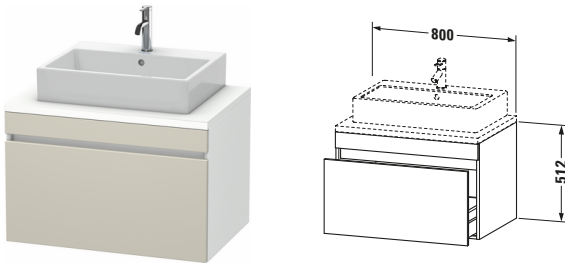

Konsolenwaschtischunterbau wandhängend

Basis Angaben	
Langbezeichnung	Duravit DuraStyle Konsolenwaschtischunterbau wandhängend, Taupe Matt, Rechteckig, Anzahl Auszüge: 1 – DS531209118

Spezifikationen	
Anzahl Auszüge	1
Für Anzahl Waschtische	1
Montagegrad	Montiert
Waschplatz	
Position Becken	Mitte
Montage	
Montageart	Konsolenmontage / Wandhängend / Wandmontage
Farbe	
Farbwert	Taupe
Glanzgrad	Matt
Front	
Farbwert Front	Taupe
Glanzgrad Front	Matt
Korpus	
Glanzgrad Korpus	Matt
Material Korpus	Hochverdichtete Dreischicht-Holzspanplatte
Oberfläche Korpus	Dekor
Griff	
Ausführung Griff	Grifflos

Features	
Inneneinteilung	Optional
Selbsteinzug mit Dämpfung	✓

Lieferumfang	
Montage	
Inkl. Befestigungsmaterial	✓
Technische Dokumentation	
Inkl. Montageanleitung	digital und gedruckt

Logistik	
Artikelgewicht	25 kg
Verkaufsverpackung	
Art Verkaufsverpackung	Karton
Menge / Verkaufsverpackung	1 Stk.
Ab Werk verpackt	✓
Breite Verkaufsverpackung inkl. Artikel	721 mm
Höhe Verkaufsverpackung inkl. Artikel	860 mm
Tiefe Verkaufsverpackung inkl. Artikel	625 mm
Gewicht Verkaufsverpackung inkl. Artikel	32 kg
Anzahl Packstücke	1

Vermaßung	
Breite / Länge	800 mm
Höhe	512 mm
Tiefe / Breite	548 mm
Min. Wandabstand	20 mm

Passende Produkte	
Passende Artikel	
	Raumsparsiphon # 005076 Universal
	Inneneinteilung # UV9846 Universal

Notwendige Artikel	
	Konsole # DS103C DuraStyle
	Konsole # DS107C DuraStyle
	Konsole # DS102C DuraStyle
	Konsole # DS106C DuraStyle