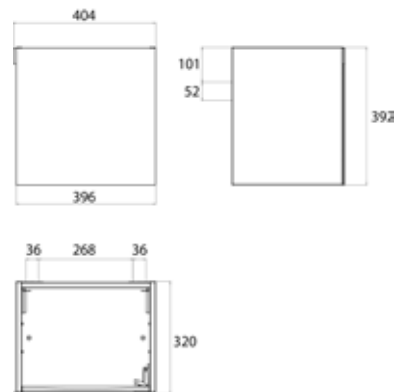

PRODUKTINFORMATION

Waschtisch-Unterschrank, 400 mm. Korpus aus Lackfronten, Hochglanz, passend zu den Waschtischen 9577 114 40/41/42. Tür mit Glasfront und Griff in chrom. weiß

Art.-Nr.9583 275 25

Türgriff links