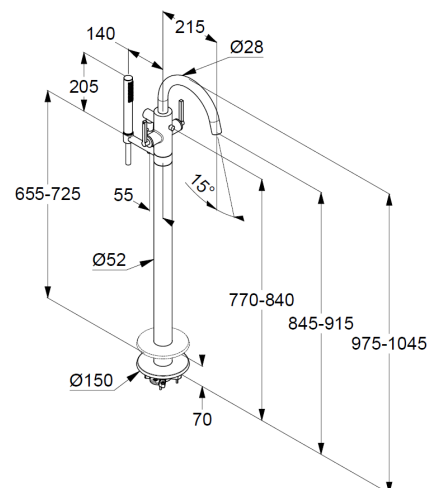

#### Artikeltext

Hersteller KLUDI GmbH & Co. KG  
Typ: KLUDI NOVA FONTE  
Wannenfüll- und Brause-Armatur  
Standmontage für freistehende Wannen  
Artikel- Nr.: 205900515

Wannenfüll- und Brause-Armatur  
2-Griffarmatur  
Feinbau-Set ohne Unterputz-Rohbau-Set  
für Unterputzkörper KLUDI FLEXX.BOX Art. Nr. 88088  
Standmontage für freistehende Wannen  
mit Brausehalter  
autom. Umstellung: Brause/Wanne  
Flügelgriff, Metall  
Strahlregler, S-Pointer M24  
eigensicher gegen Rückfließen  
Brauseabgang G1/2  
Durchflussmenge Wanne bei 3 bar 27 l/min.  
Durchflussmenge Brause bei 3 bar 13 l/min.  
fester Auslauf  
Handbrause und Brauseschlauch 1250mm

Handbrause 1 S  
mit einer Strahlart  
volume  
mit Kalkschnellreinigung  
Siebdichtung

Brauseschlauch  
kunststoffummantelt  
mit konischen Muttern  
verdrehicher  
G1/2 x G1/2 x 1250mm

### Produktabbildung/ Product picture

### Maßzeichnung/ Dimensional drawing